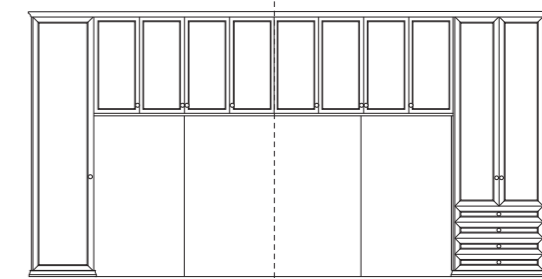

RAINBOW LETTO
Giallo Zafferano
L:105,8
H:103

WOODY GRUPPO
Frassino Dorian
L:52,7 H:42,7

STRUTTURA PONTE
Bucaneve
L:298,1 P:330,6 H:267,7

SPACE LETTO
Similpelle Malva
L:91 P:200 H:85

VIENNA DECOR GRUPPO
Bucaneve
L:61 H:52,2