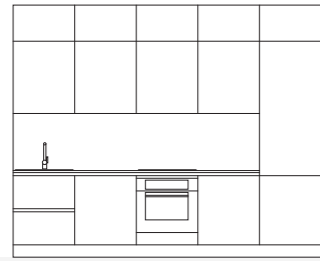

PARAGON CUCINA

Ciliegio Bianco
Bianco Opaco
top laminato: Bianco Opaco
L:253 H:300

MISTRAL TAVOLO

Legno tinto
L:83 H:140