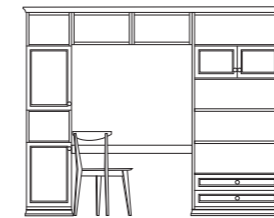

NOEMI SEDIA
Frassino Dorian
L:44x51 H:82

AVETA POLTRONA
Alux Iron
L:72x79 H:75

PODIO MENSOLE
Bucaneve
L:90

_camera young
Arcadia

ZONA STUDIO
Bucaneve
Frassino Dorian
L:262 H:203,7