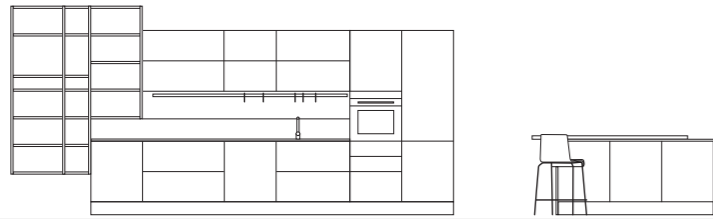

PARAGON CUCINA
Ciliegio Nordico
Cemento Artico
top laminato: Silver
L:510,3 H:242,5

PARAGON PENISOLA
Cemento Artico
top laminato:
Bianco Dax Stone
Silver
L:110 x 214

MOKAMBO SGABELLO
Grigio Antracite
L:43,5 H:110 P:49,5

_cameretta
Golf