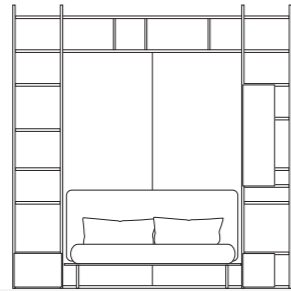

INFINITY E CLICK

Ciliegio Bianco
Bianco Opaco
Ritual Grigio Oliva
L:265 H:270