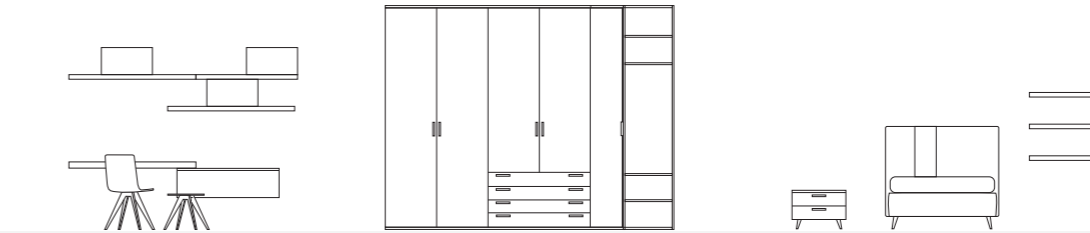

_living / dining
Golf - Sofup

MADIA
Frassino Bianco
Ciliegio Nordico
L:215 H:80

BLOOM DIVANO
Appix Amaranto
L:350 x 150

ELLIPSE TWIST TAVOLINO
Grigio Titanio
L:120 H:31 P:70

LIBRERIA
Frassino Bianco
Ciliegio Nordico
L:362,5 H:227

_cucina
Artec Paragon

PARAGON CUCINA
Ciliegio Nordico
Cemento Artico
top laminato: Silver
L:510,3 H:242,5

PARAGON PENISOLA
Cemento Artico
top laminato:
Bianco Dax Stone
Silver
L:110 x 214

MOKAMBO SGABELLO
Grigio Antracite
L:43,5 H:110 P:49,5

_cameretta
Golf

SECTOR/LINEAR ARMADIO
Frassino Dorian
Blu Egeo
L:270 H:261,6

ZONA STUDIO
Ciliegio Nordico
Frassino Dorian
L:242,5 H:194,5

FLEA SEDIA
Blu Egeo
62x62 H:96,5

REVERSO LETTO
Ritual Turchese
L:114 H:101

CUBOLOTTI
Ciliegio Nordico
Blu Egeo
L:34x32

COMPONIBILE
Ciliegio Nordico
Blu Egeo
L:45 P:34,5 H:45,5

FINITURE

_camera matrimoniale
Golf

PENSILI
Bianco Opaco
Ciliegio Nordico
Grigio Titanio
L:345

SANTORINI TAVOLO
Bianco Opaco
Frassino Bianco Puro
L:90 x 160

KARIN SEDIA
Nero
Ritual Bianco
L:45 H:80 P:52

WORK AREA
Ciliegio Nordico
Grigio Titanio
L:240 x 138,6

ONLY SEDIA
Grigio Antracite
L:62 H:91 P:48

KISS LETTO
Similpelle Elephant e
bordino Bianco Candido
L:178 H:107

SECTOR/LINEAR ARMADIO
Ciliegio Nordico
Grigio Titanio
Specchio
L:270 H:261,6

_camera young
Golf

ZONA STUDIO
Ciliegio Bianco
Bianco Opaco
Grigio Titanio
L:270

FLO SEDIA&SGABELLO
Bianco Opaco e Ciliegio Bianco
Sedia - L:39,5 H:87 P:48
Sgabello - L:33 H:45 P:33

ARMADIO
Ciliegio Bianco
Bianco Opaco
L:338,7 x 218,7

COMPONIBILI
Ciliegio Bianco
L:60 H:45,5

TETRIS LETTO
Similpelle Malva
Bianco Candido
L:138 H:109

TESSUTI