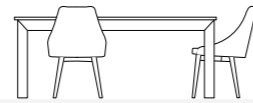

ARIES TAVOLO
Grigio Grafite top silver
L:140 x 90

LADY SEDIE
Wengè
Ritual Creta
L:58x58 H:85