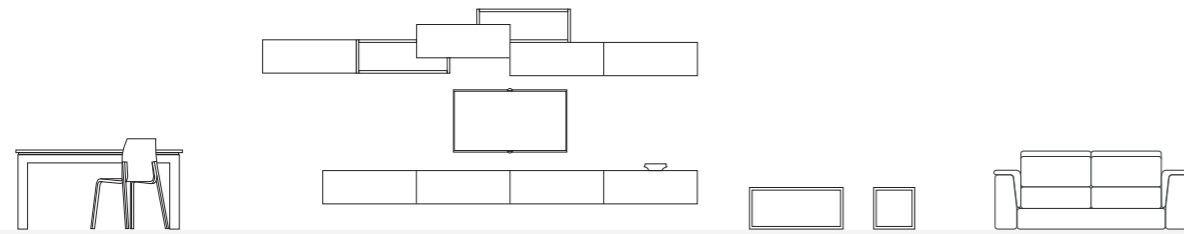

QUADRA CUCINA
Olmo Bianco
Grigio Dorian
Bianco Opaco
top laminato: Cemento Dogato
L:420 H:216

PENISOLA
Olmo Bianco
Bianco Opaco
top laminato: Cemento Dogato
L:268 x 123

AMSTERDAM SGABELLO
Bianco
44x46 H:95