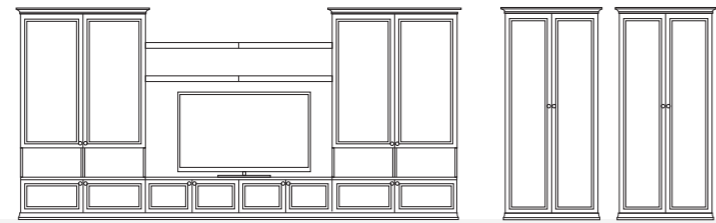

LIVING
Frassino Dorian
L:425 H:205

VICTORIA VETRINETTE
Frassino Dorian
L:98,4 H:204,9

_living
Arcadia - Sofup