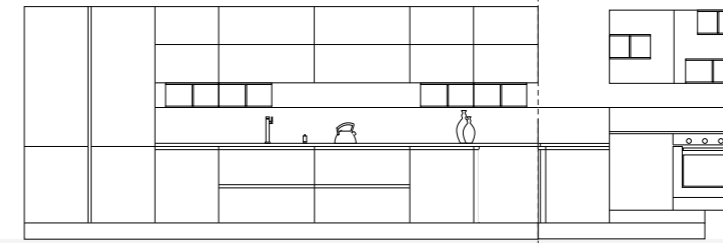

LUNGOMARE CUCINA
Grigio Dorian
Grigio Titanio
top laminato: Marmo Calacatta
L:483 P:185,5 H:219

BAY MENSOLE
Royal Oak
Lamiera Nero Opaco
L:120 H:72