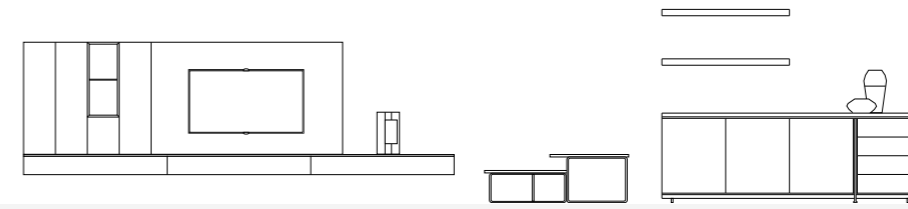

CUTE TAVOLINI
ferro verniciato oro e piano
verniciato grigio lucido
Large - H:42 ø 57
Small - H:37 ø 40

FERGIE POLTRONA
Alux Plaster
L:98 H:134

MARTIN DIVANO
Pelle Natural Ciment
L¹: 286 P:168
L²: 175

LIBRERIA
Grigio Dorian
Telaio Champagne Vetro Fumè
L:120 H:284,7