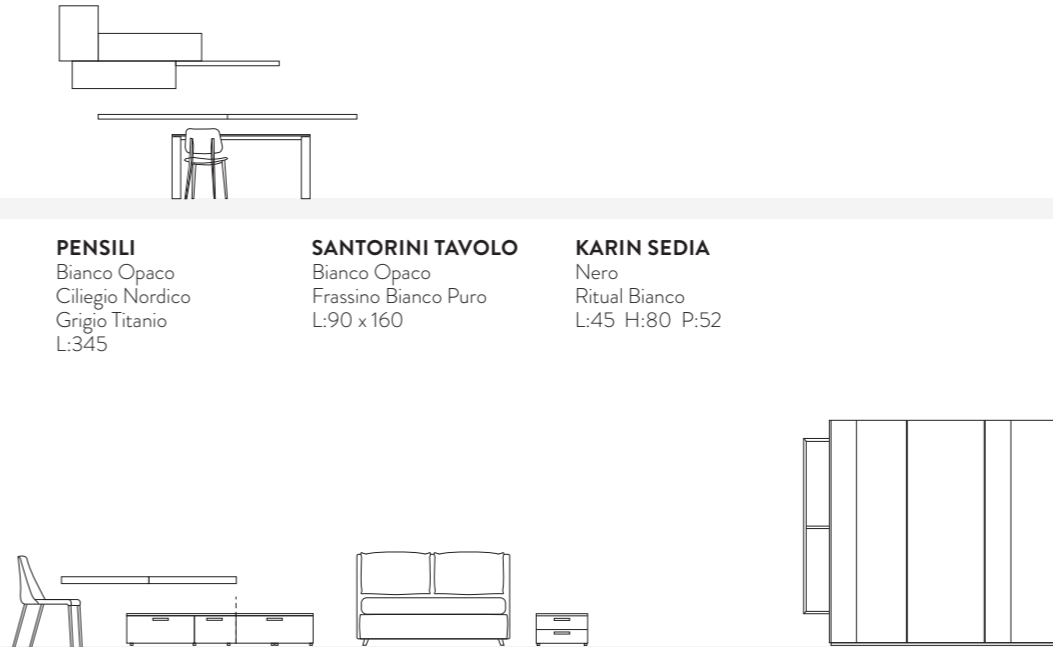

_camera matrimoniale
Golf

PENSILI
Bianco Opaco
Ciliegio Nordico
Grigio Titanio
L:345

SANTORINI TAVOLO
Bianco Opaco
Frassino Bianco Puro
L:90 x 160

KARIN SEDIA
Nero
Ritual Bianco
L:45 H:80 P:52

WORK AREA
Ciliegio Nordico
Grigio Titanio
L:240 x 138,6

ONLY SEDIA
Grigio Antracite
L:62 H:91 P:48

KISS LETTO
Similpelle Elephant e
bordino Bianco Candido
L:178 H:107

SECTOR/LINEAR ARMADIO
Ciliegio Nordico
Grigio Titanio
Specchio
L:270 H:261,6

_camera young
Golf