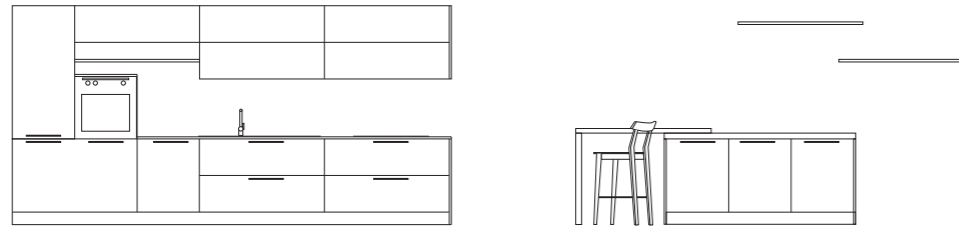

QUADRA CUCINA
Olmo Bianco
Grigio Dorian
Bianco Opaco
top laminato: Cemento Dogato
L:420 H:216

PENISOLA
Olmo Bianco
Bianco Opaco
top laminato: Cemento Dogato
L:268 x 123

AMSTERDAM SGABELLO
Bianco
44x46 H:95