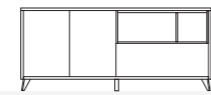

MISTRAL TAVOLO

Legno tinto
L:83 H:140

FLO SEDIA

Verde Oceano
Ciliegio Bianco
L:39,5 H:87 P:48

MADIA

Ciliegio Bianco
Bianco Opaco
Grigio Titanio
L:185 H:80

PENSILI

Ciliegio Bianco
Bianco Opaco
Grigio Titanio
L:150 H:96