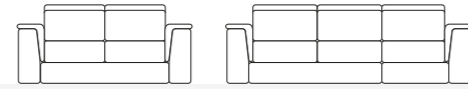

CUTE TAVOLINI
ferro verniciato oro e piano
verniciato grigio lucido
Large - H:42 ø 57
Small - H:37 ø 40

FERGIE POLTRONA
Alux Plaster
L:98 H:134

MARTIN DIVANO
Pelle Natural Ciment
L¹: 286 P:168
L²: 175

LIBRERIA
Grigio Dorian
Telaio Champagne Vetro Fumè
L:120 H:284,7