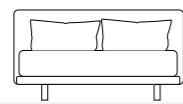

BAY MENSOLE
Royal Oak
Lamiera Nero Opaco
L:120 H:72

EMILY POLTRONA
Arcino Platino
L:73x85 H:96

UNIQUE LETTO
Similpelle Argento
L:187 H:100

ONDA GRUPPO
Aloe
Comò: L:128,1 P:58,1 H:79,2
Comodino:
L:51,1 P:47,1 H:47,2