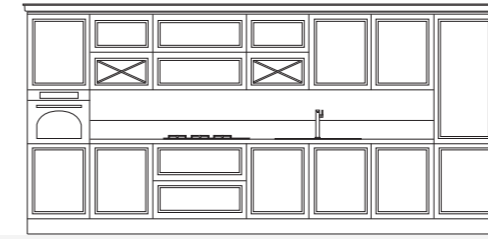

SINFONIA CUCINA
Grigio Dorian Anticato
top laminato: Silver
L:450 H:225

AMARCORD TAVOLO
Frassino Dorian
L:130x90

TWIN TAVOLINI
struttura in metallo verniciato
oro e piano laccato lucido bicolore
Verde-Grigio
Large - H:50 ø 50
Small - H:42 ø 40

_cucina
Artec _ Sinfonia