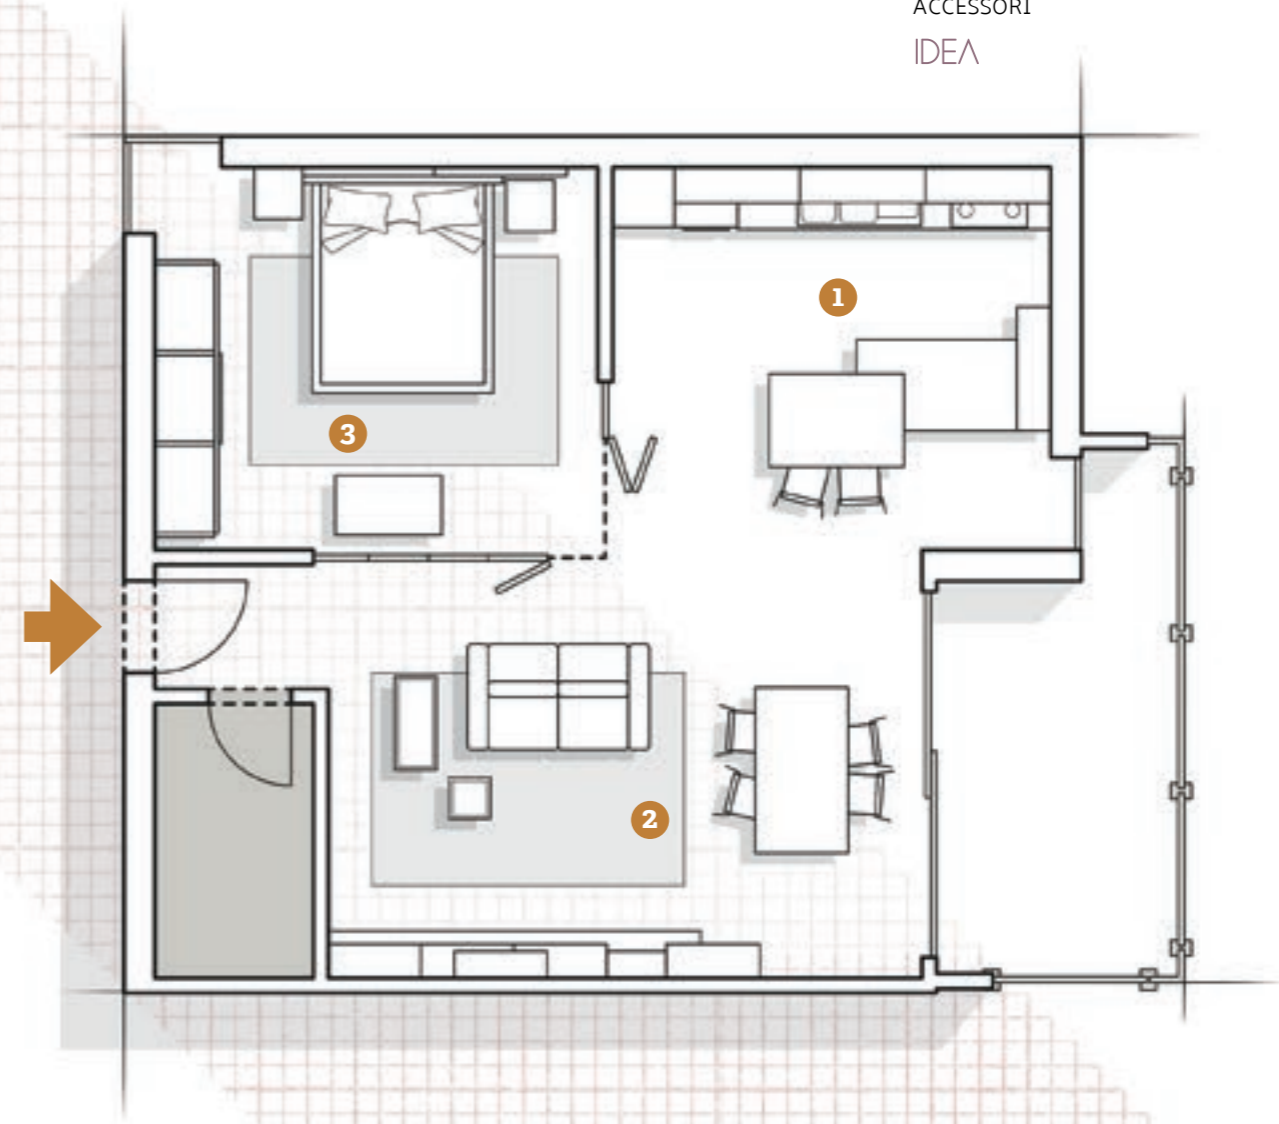

SMART HOME COLLECTION

1. CUCINA
ARTEC QUADRA

2. LIVING/DINING
ERESEM / SOFUP

3. CAMERA MATRIMONIALE
ERESEM

ACCESSORI
IDEA

_ kit idea per il LIVING

PAG. 26-27

1. IRIS tavolo / table
2. SIBILLA sedie / chair
3. ISHA tappeto / rug
4. JOKER tavolini / occasional tables
5. TEKLA lampada da tavolo / table lamp
6. BAILA sfera decor / decor sphere
- CANDY vasi / vases
7. EMOTION orologio / clock - nero