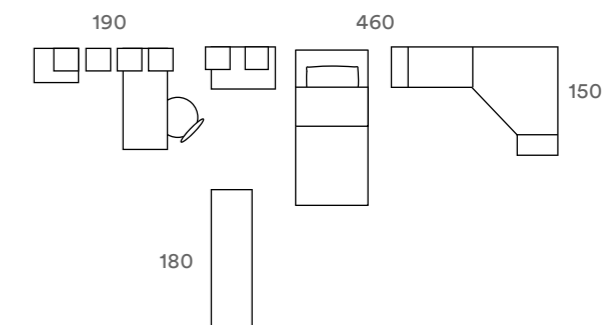

CABINA ARMADIO

WALK-IN CLOSET

La cabina armadio può essere dotata di cassettiere su ruote o fisse per poter razionalizzare al meglio lo spazio di contenimento.

The wardrobe can be equipped with dresser on wheels or feet in order to make the most of the containment space.

BIANCO OPACO

GIALLO ZAFFERANO

CILEGIO NORDICO