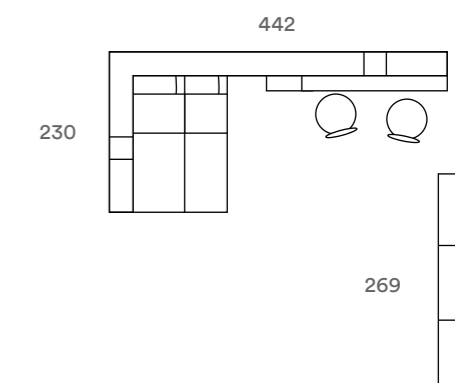

ARMADIO TETRIS

TETRIS WARDROBE

L'armadio a tre ante scorrevoli, qui proposto nelle versione TETRIS con inserti in laccato Bianco opaco, ha i maniglioni in Ciliegio bianco, una finitura che si abbina piacevolmente a molte delle tonalità vivaci dell'ampia cartella colori della collezione GOLF.

The wardrobe with three sliding doors is shown here in the TETRIS version with lacquer Bianco opaco inserts, has large handles in Ciliegio bianco; a finish which goes well with a host of bright colours from the comprehensive colour palette of the GOLF collection.