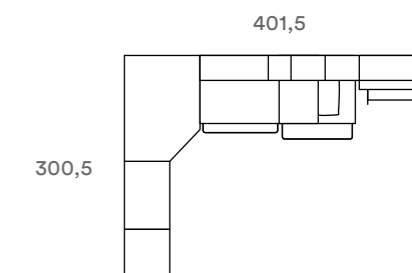

BIANCO OPACO

GIALLO ZAFFERANO

GRIGIO TITANIO

C
223

K - SALVASPAZIO

143

POLDO

LETTO MULTIFUNZIONE
MULTIFUNCTIONAL BED