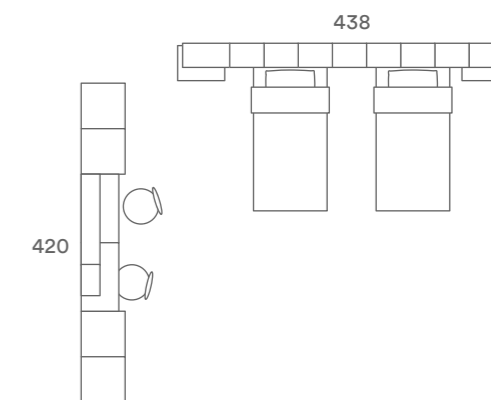

PER DUE

FOR TWO

Una cameretta per due, dove la libreria INFINITY, con ante push-pull in finitura Blu opale, divide i letti KISS e i rispettivi comodini. La zona studio, con due scrivanie PODIO con retro pannello e le mensole in forte spessore, è racchiusa da due armadi battenti nella finitura Malta con ante CLUB.

A room for two kids where the INFINITY bookcase, with push-pull doors in the Blu opale finish, separates the KISS beds and respective bedside units. The study area, with two PODIO desks with back panel and chunky shelves, is inserted between two wardrobes with hinge doors in the Malta finish with CLUB doors.