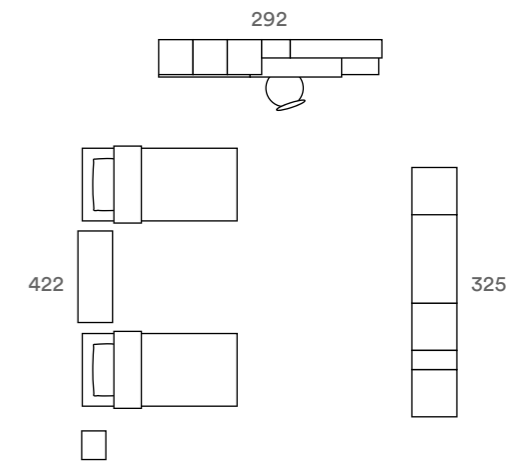

SIMILPELLE ECOCHIC BIANCO
CANDIDO + BORDINO ELEPHANT

CORALLO

CILIEGIO BIANCO