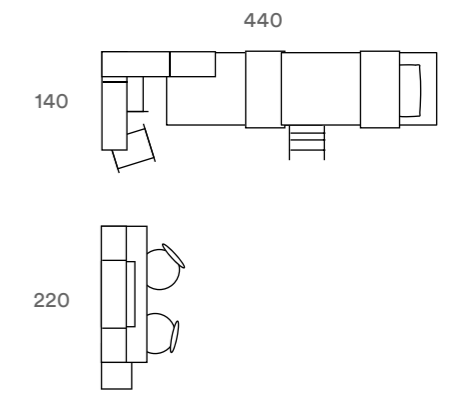

BIANCO OPACO
ALBICOCCA
FRASSINO DORIAN

CON LA LUCE IN SICUREZZA

WITH A SAFE LIGHT

La scaletta ha la luce per offrire sicurezza nel momento del passaggio anche di notte, mentre la cabina del castello HAPPY ha una lampada antibatterica interna con sensore per facilitare l'accesso e la fruibilità dello spazio.

The ladder features a light to guarantee safety when climbing up at night, while the HAPPY wardrobe below the bunk bed has an anti-bacterial internal light with sensor to facilitate access and use of the space.