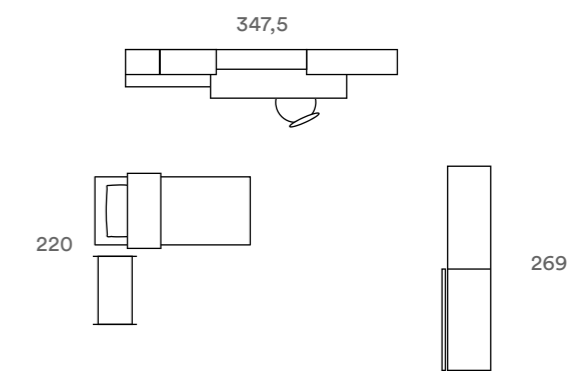

FIORDALISO FAUX LEATHER +
BIANCO CANDIDO PIPING

SIMILPELLE TRAVERTINO +
BORDINO LIMO

TRAVERTINO FAUX LEATHER +
LIMO PIPING

PIEDINO DELTA

DELTA FEET

ARMADIO DIAGONAL
DIAGONAL WARDROBE

L'armadio scorrevole DIAGONAL ha le ante che possono essere personalizzate in tutti i colori di facciata e combinabili in 4 diverse posizioni delle diagonali. Questa sua caratteristica lo rende facilmente abbinabile in ogni combinazione di colori.