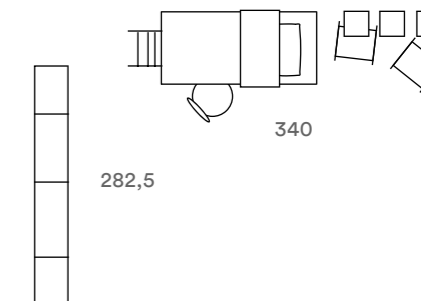

GUARDAROBA FLEXO

FLEXO WARDROBE

Con la sua ampia modularità il guardaroba FLEXO riuscirà ad arredare ogni tipo di spazio utile per contenere in maniera razionale tutte le proprie cose. L'appenderia è sempre a vista, con gli eleganti tubi appendiabiti in alluminio, le cassettiere si possono posizionare liberamente, a terra o all'altezza desiderata.

Thanks to its extensive modularity, the FLEXO wardrobe is able to furnish any type of space, perfect to rationally store all of one's things. The clothes rack is once again visible, with elegant aluminium rails, and the drawers can be positioned as you like, on the floor or at the desired height.