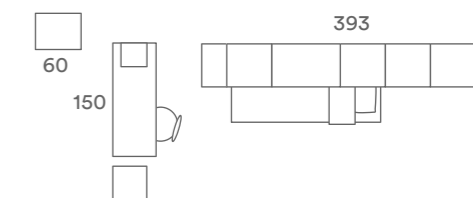

K - PONTI

231

TOWER

Settimino TOWER in
finitura Corallo con piedini
DELTA tono su tono.

TOWER tall drawer unit
in Corallo finish with
tone-on-tone DELTA feet.

Ponte RIALTO libreria SMART e armadio battente con anta CLUB, cassettiera interna a tre cassetti e saliscendi.