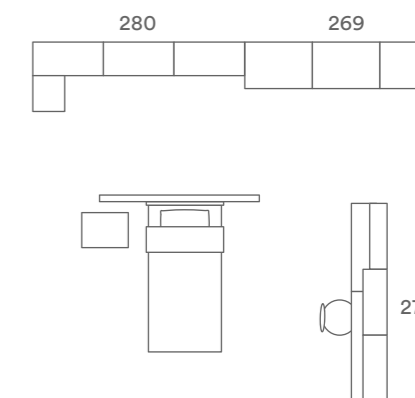

ZONA STUDIO

STUDY AREA

Una zona studio razionale e con ampio piano d'appoggio grazie alle scrivanie PODIO affiancate. Il componibile sospeso con doppio cassetto è in Canapa e le mensole PODIO sono in Ciliegio nordico. Le ante WINDOW dei pensili sono la soluzione perfetta per alleggerire e al contempo arricchire la composizione.

A rational study area with a large top thanks to the side-by-side PODIO desks. The wall-mounted unit with two drawers is in Canapa and the PODIO shelves are in Ciliegio nordico. The WINDOW doors of the wall units are the perfect solution for lightening, yet enhancing the overall look.

SIMILPELLE ECOCHIC MALVA + BORDINO BIANCO CANDIDO

CANAPA

GRIGIO TITANIO

CILIEGIO NORDICO

FRASSINO BIANCO PURO

C 202

K - CAMERETTE

21