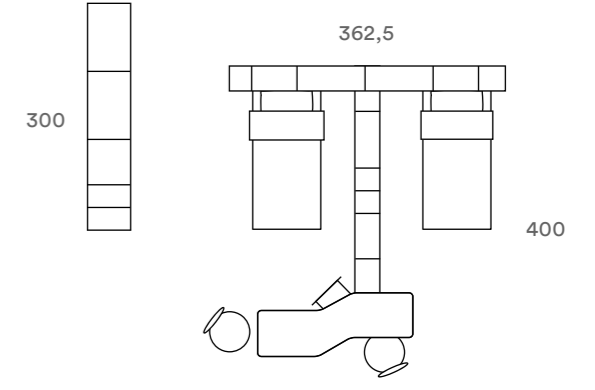

ALBICOCCA
FRASSINO DORIAN