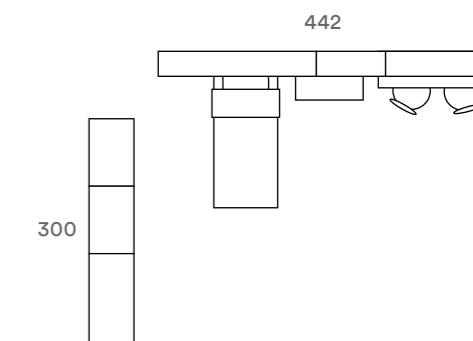

- SIMILPELLE TAPPE VIOLETTO + BORDINO OTTICO
- ORCHIDEA
- BLU OPALE
- CILIEGIO BIANCO

PORTA USB
USB PORT

La porta USB integrata nel piano della scrivania coniuga ordine e praticità.

The practical, built-in USB port brings order to the desk top.