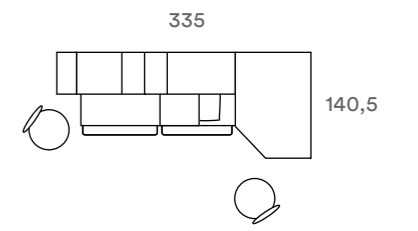

CILIEGIO BIANCO

BIANCO OPACO
ALBICOCCA

SOLUZIONE SALVASPAZIO

SPACE SAVER SOLUTION

Grande capacità di contenimento e spazi sfruttati al meglio, in questa soluzione che in appena 335 cm di larghezza consente di avere un comodo ed ampio armadio, due posti letto, due piani scrittoio estraibili, 4 cassetti oltre al sostegno terminale libreria SMART.