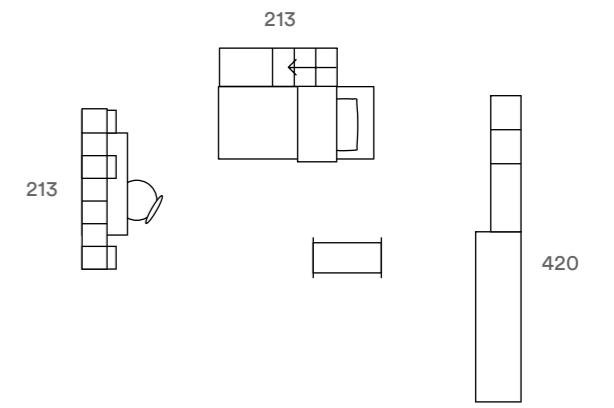

- BIANCO OPACO
- ALBICOCCA
- CILEGIO BIANCO