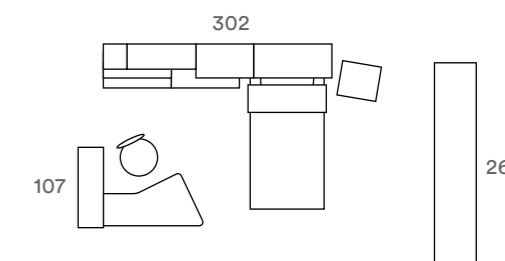

GRUPPO QUADRO
QUADRO BEDROOM SET

Il gruppo QUADRO può essere personalizzato con i frontali colorati in abbinamento ai piedini DELTA.

The QUADRO bedroom set can be configured with a front panel to match the DELTA feet.