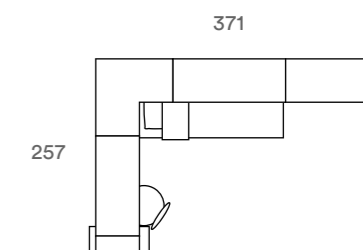

SCRITTOIO ARCON
ARCON DESK

Lo scrittoio ARCON è pensato per ottimizzare in poco spazio molte funzioni. Dietro al letto viene recuperato spazio utile grazie alla presenza di un vano nascosto.

The ARCON desk has been designed to optimise a variety of functions in a small space. The unused space behind the bed is recovered thanks to a hidden compartment.