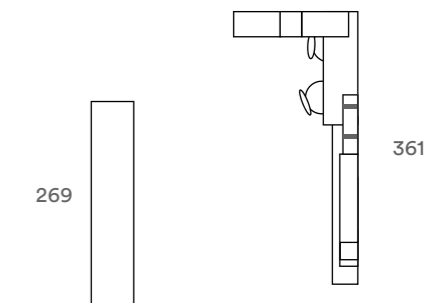

ARMADIO SECTOR
SECTOR WARDROBE

L'anta SECTOR è realizzata grazie all'accostamento di due pannelli, in questo caso con finiture diverse e a contrasto.

The SECTOR door is created by placing two panels side-by-side, shown here in different contrasting finishes.

**SALVASPAZIO
CLICK**
CLICK SPACE SAVER

**LETTO E SCRITTOIO
A SCOMPARSA**
CONCEALED BED AND DESK

CLICK è una soluzione d'arredo salvaspazio pensata per le camerette più contenute. Il letto a ribalta e lo scrittoio estraibile, una volta richiusi, si mimetizzano perfettamente con gli altri elementi di arredo.

CLICK is a space-saving furnishing solution designed for small bedrooms. The pull-down bed and pull-out desk, once closed, blend in perfectly with the other furnishing components.

ALBICOCCA

BLU EGEO

CILIEGIO BIANCO