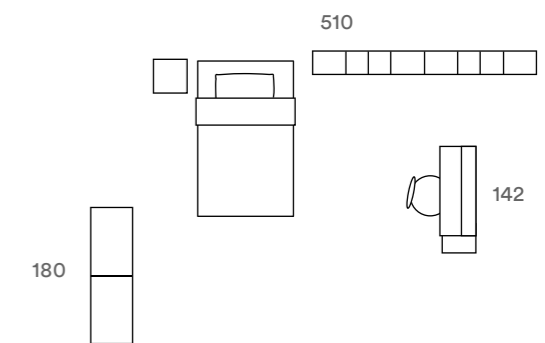

TONALITÀ NATURALI
NATURAL TONES

Il letto TETRIS e il comodino Bianco opaco, la libreria INFINITY e lo scrittoio PODIO per una cameretta rigorosa nelle tonalità, ma estremamente versatile nella possibilità di utilizzo e adatta a tutte le età.

The TETRIS bed and bedside unit in Bianco opaco, the INFINITY bookcase and PODIO desk for a bedroom in understated shades, but very versatile in use and suitable for all ages.

SIMILPELLE ECOCHIC TRAVERTINO +
BORDINO BIANCO CANDIDO

BIANCO OPACO

CILIEGIO NORDICO