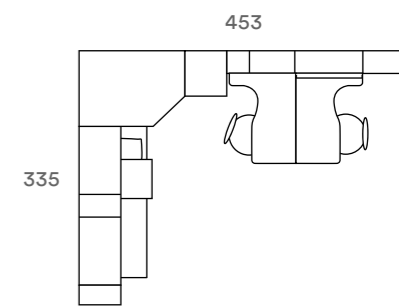

SOSTEGNO POP
POP BASE

I due scrittoi SG500 sono contrapposti formando così un'ampia e comoda zona studio. I sostegni POP, in metallo laccato, hanno una forma studiata per assicurare una grande stabilità ai piani scrittoio.

The two SG500 desks are positioned opposite each other to form a wide and comfortable study area. The POP bases in lacquered metal feature a shape designed to guarantee maximum desktop stability