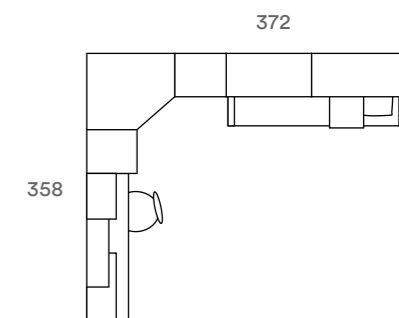

247

SIMILPELLE ECOCHIC GIALLO +
BORDINO BIANCO CANDIDO

FRASSINO DORIAN

AGAVE

LETTO PAD

PAD BED

Il letto PAD può essere rivestito in similpelle oppure in tessuto, ed il bordo a contrasto esalta la morbidezza della testata. In questa versione il giroletto nasconde un comodissimo vano contenitore.