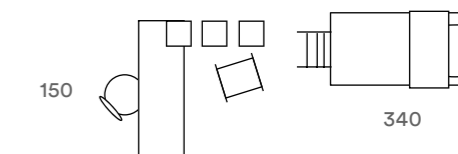

IL CASTELLO DEI SOGNI
THE BUNK BED OF YOUR DREAMS

Un letto a castello adatto alla camera dei bambini, perchè è progettato pensando alla loro sicurezza e alla loro crescita. La scaletta ha un sensore che fa accendere una piccola luce nel momento del passaggio. La protezione è stata disegnata pensando alla sicurezza dei bambini, perchè può essere abbassata solamente se viene sbloccato il meccanismo di fissaggio.

A bunk bed perfect for kids' rooms, designed with their safety and development in mind. The ladder has a sensor that turns on a small light whenever someone passes. The protective side panel has been designed with children's safety in mind, given that it can be lowered only if the locking mechanism is released.

BIANCO OPACO

ORCHIDEA

TIGLIO

C
227

K - HAPPY

161