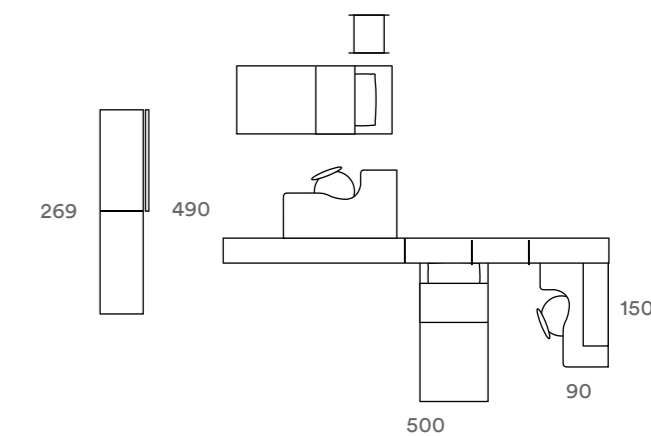

LIBRERIA INFINITY MAXI
INFINITY MAXI BOOKSHELF

La poliedrica libreria INFINITY MAXI nella versione interparete separa due zone della stessa cameretta senza togliere luce e offrendo tanto spazio contenitivo.

The polyhedral INFINITY MAXI bookshelf in the dividing wall version separates two areas of the same room, without blocking any light and offering lots of storage space.