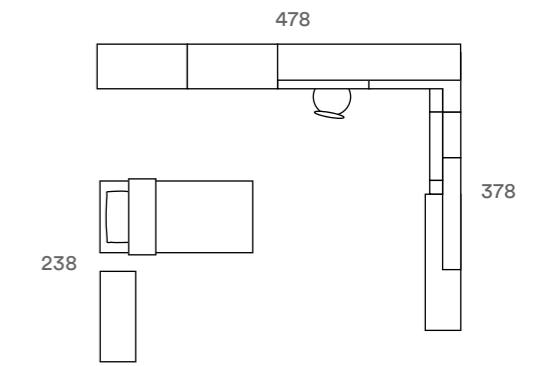

ANTA A TELAIO WOODY E MENSOLE PODIO

WOODY DOOR FRAME AND PODIO SHELF

L'anta a telaio WOODY aggiunge un tocco romantico alla cameretta. L'ambiente è caratterizzato dall'opposizione tra l'essenzialità e pulizia delle mensole con la maggiore ricchezza delle ante WOODY. Le mensole PODIO in forte spessore costituiscono un tratto distintivo sottolineando un design a sviluppo orizzontale.

The WOODY door frame adds a touch of romance to the kid's bedroom. The room features the contrast between the clean, sober lines of the wood and the more sophisticated style of WOODY doors. The PODIO chunky shelf is a distinctive feature highlighting a horizontal design layout.

LETTO KISS

KISS BED

Morbido e accogliente, il letto KISS è caratterizzato da una cucitura che corre in orizzontale al centro del cuscino. Viene qui presentato in similpelle Verde mela con bordino Elephant.

Soft and comfy, the KISS bed features horizontal stitching in the centre of the headboard cushion. Here it is shown in Verde mela with Elephant edging.