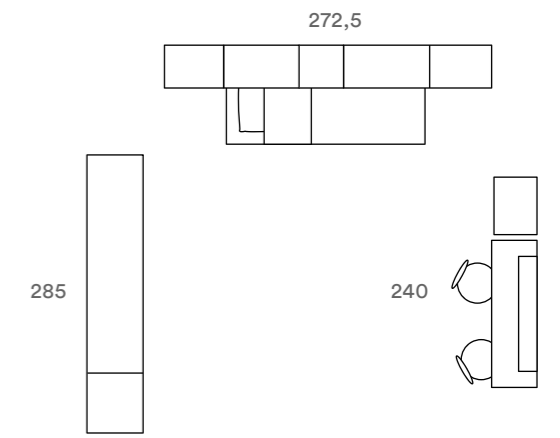

3 POSTI LETTO
3 BED SPACE

Il letto multifunzione LOVE può essere attrezzato con cassetti e piani scrittoio oppure, come in questo caso, con due letti estraibili.

The LOVE multifunctional bed can be equipped with drawers and desks or, as the image shows, with two pull-out beds.