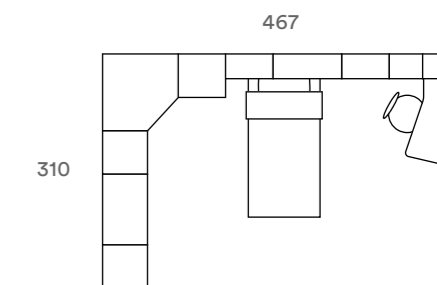

ARMADIO CON VANO TV
WARDROBE WITH TV COMPARTMENT

L'armadio con vano TV accoglie lo schermo del televisore nascondendone i cavi, per una maggiore pulizia estetica.

The wardrobe features a compartment to house a television screen with concealed cables, for a cleaner, more attractive look.

SIMILPELLE ECOCHIC MALVA + BORDINO BIANCO CANDIDO

LILLA

ORCHIDEA

CILIEGIO BIANCO

C
216

K - CAMERETTE