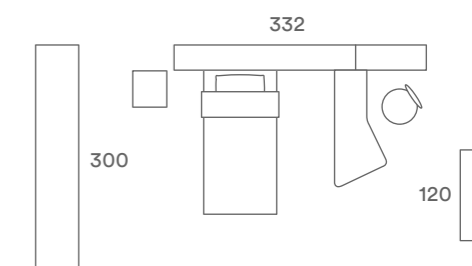

TESSUTO ECOCHIC CENERINO +
BORDINO MONETA

CORALLO

BLU OPALE

CILIEGIO BIANCO