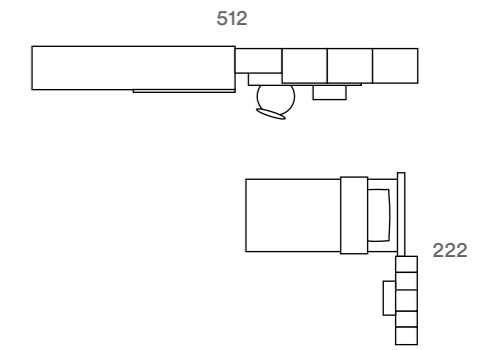

LETTO REVERSO
REVERSO BED

Il letto REVERSO, in Ritual Turchese con bordino Bianco a contrasto. Disponibile anche tono su tono.

The REVERSO bed, in Ritual Turchese with contrasting white edges. Also available tone on tone.

TESSUTO RITUAL TURCHESE + BORDINO BIANCO

FRASSINO DORIAN

GIALLO ZAFFERANO

CILIEGIO NORDICO