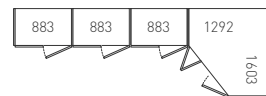

→ **Comp. PA068** L.4034 x 1603 - P602 - H.2530
Scocca e Ante - Body and doors: Eco Antimonio
Cassetti: Matwood Brown
Maniglia - Handle: MNG831 Bronzo metallizzato
Finitura Interna - Inside finish: Grigio Fumo