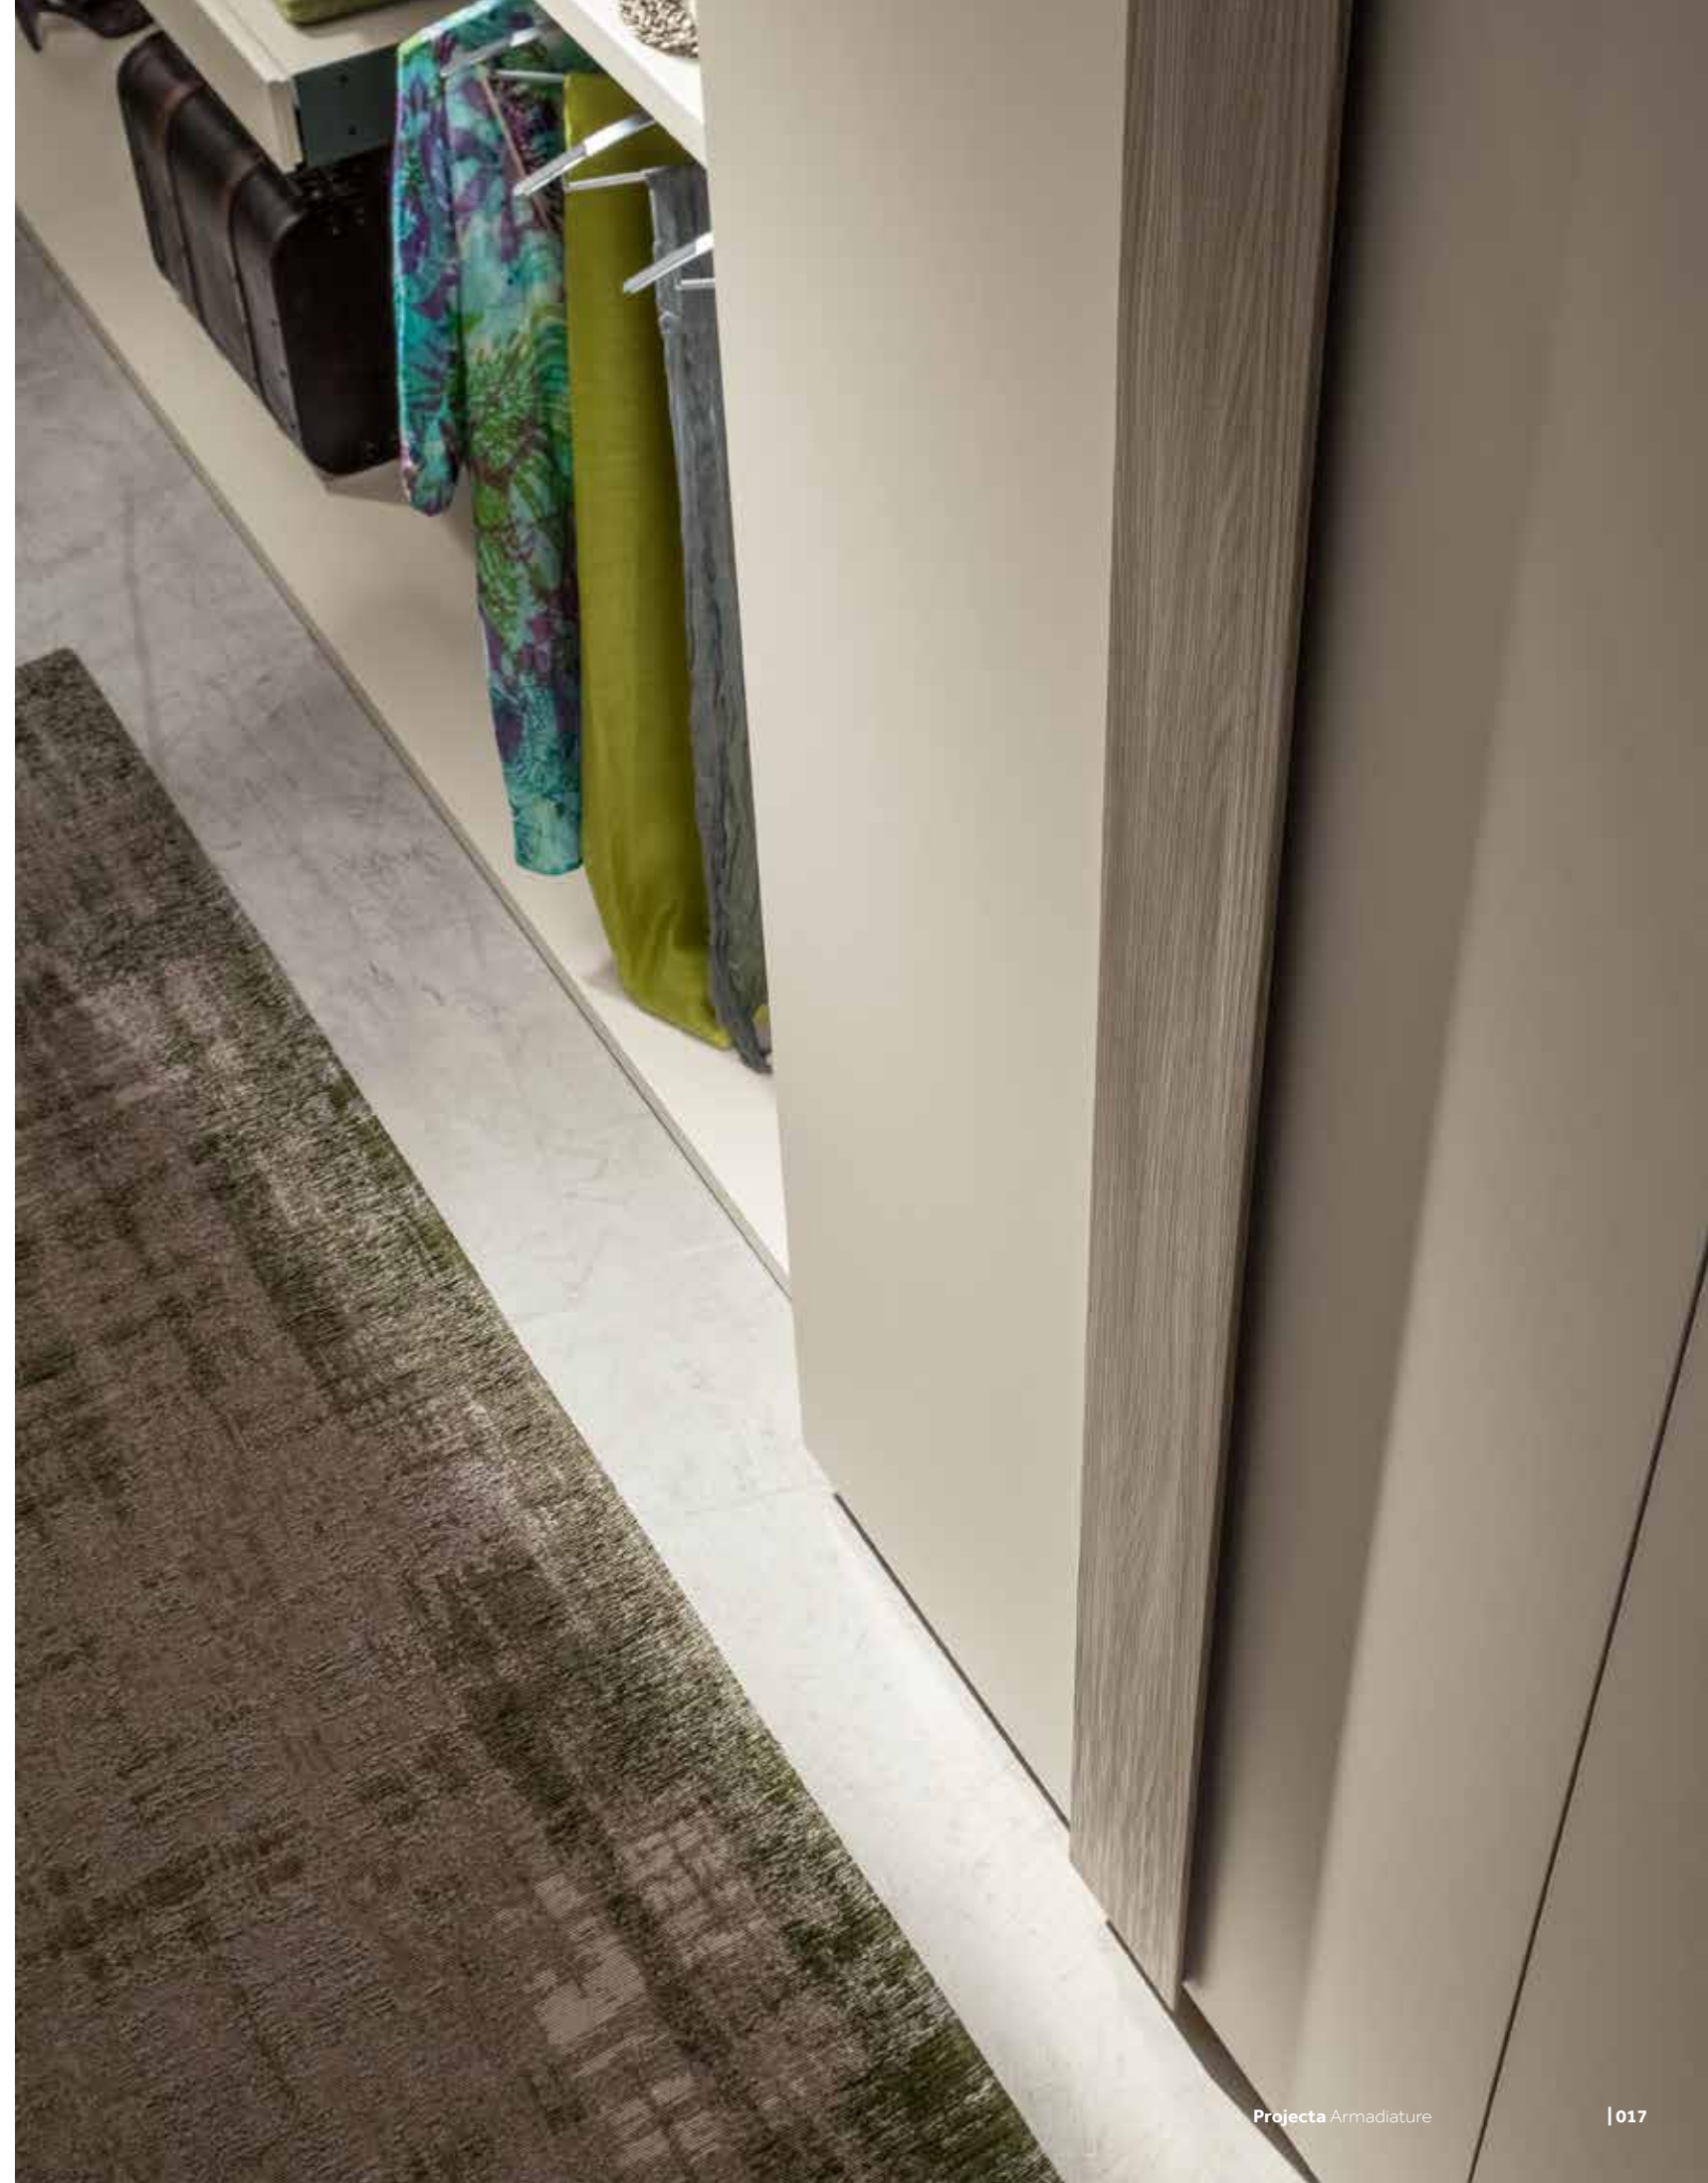

DOUBLE

Apertura pratica, design funzionale

Si aprono come finestre
su un mondo intimo e
riservato: le ante a battente
sono l'ideale per ampi spazi
da organizzare.

Practical opening system, functional design

They open like windows on
a private and intimate world:
hinged doors are ideal for
large, organised spaces.

→ **Comp. PA053** L.2751 - P.620 - H.2530
Scocca e Ante - Body and doors: Eco Ghiaia
Fasce verticali - Vertical panels: Matwood Grey
Finitura Interna - Inside finish: Biancospino
Cabina K_OBI (non compresa in composizione): pannelli e attrezzatura -
K_OBI closet (not included in the composition): panels and fittings: Eco Ghiaia