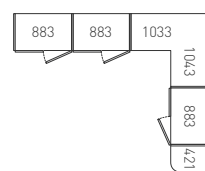

LISCIA

Un armadio per contenere ed esporre

Un terminale a giorno per alleggerire la composizione e una soluzione angolare per sfruttare tutto lo spazio disponibile.

A wardrobe to store and display

A day end element for adding lightness to the composition and a corner solution for taking advantage of all the available space

→ **Comp. PA067** L.2873 x 2397 - P.602 - H.2530
Scocca e Ante - Body and doors: Olmo Bianco
Maniglia - Handle: MNG0832 Bianco
Finitura Interna - Inside finish: Biancospino