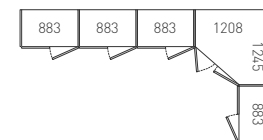

→ **Comp. PA069** L.3957 x 2178 – P.602 – H.2530
Scocca e Ante - Body and doors: Eco Marna
Cassetti - Drawers: Matwood Dark
Maniglia - Handle: MNG830 – Nickel
Finitura Interna - Inside finish: Grigio Fumo