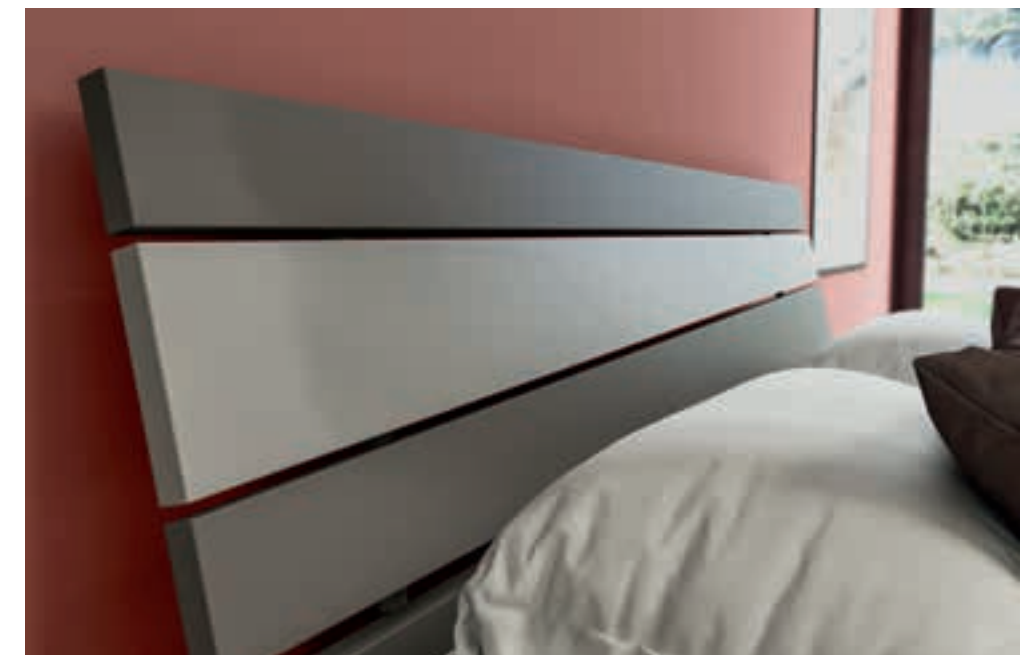

La composizione segue uno stile sobrio ed essenziale, in cui i vari elementi che compongono la camera dialogano tra loro armoniosamente.

The composition is in a plain and simple style in which the different elements making up the bedroom work together in harmony.