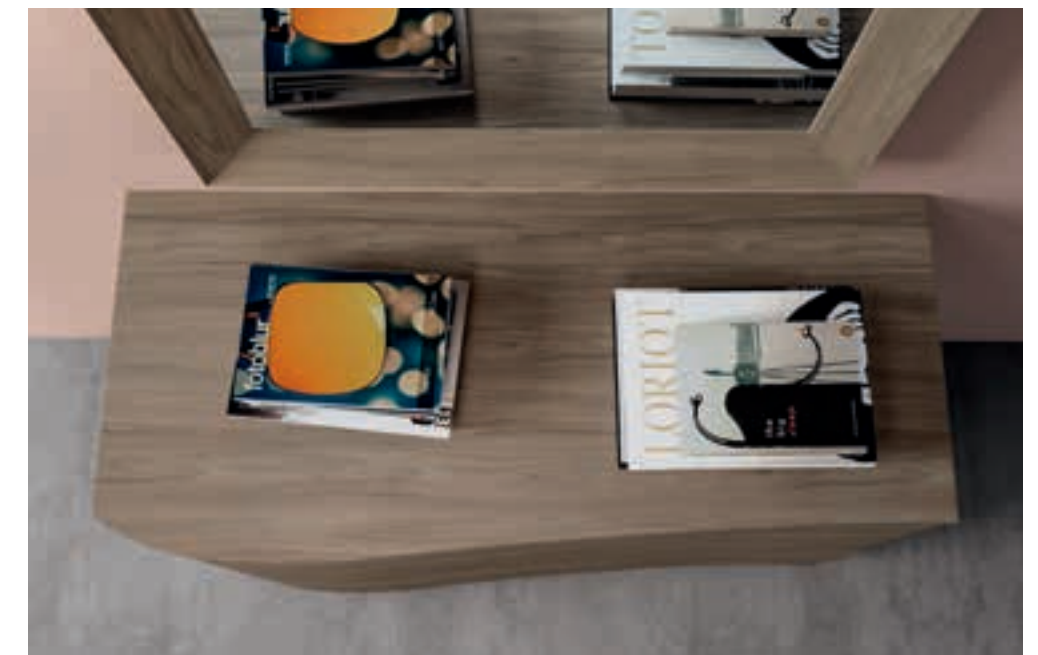

PRATICO

A soft, sinuous wave extends throughout the bedroom and gives the furniture its shape.

Un'onda morbida e sinuosa si stende sulla zona notte e plasma l'arredo.