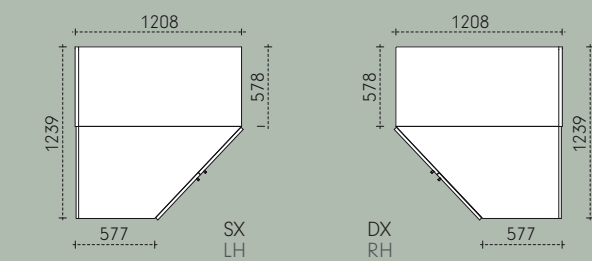

Angolo Spogliatoio
Corner dressing unit module