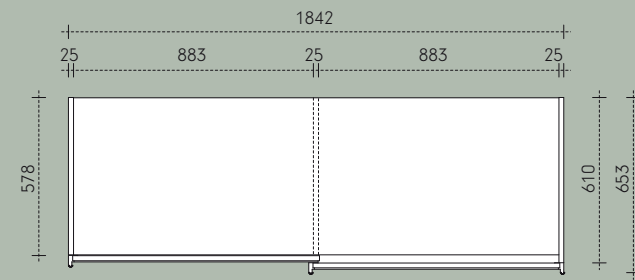

Armadi con apertura scorrevole

Wardrobes with sliding doors

Armadio scorrevole 2 ante da 90

2-doors sliding wardrobe W. 90