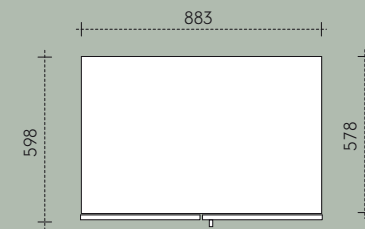

Elemento L.883
Module W.883