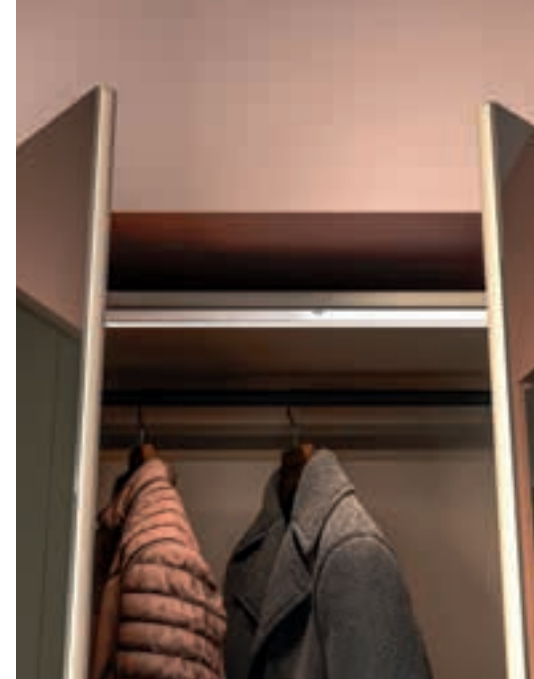

Dinamismo Curvy

NIGHT COLLECTION

L'essenza abbandona la sua rigidità e si curva in un effetto morbido e delicato. Una scelta di stile che rompe gli schemi tradizionali dell'arredo.

The wood finish loses its rigidity and curves softly and delicately. A choice of styles that breaks down traditional interior design schemes.

PRATICO

A soft, sinuous wave extends throughout the bedroom and gives the furniture its shape.

Un'onda morbida e sinuosa si stende sulla zona notte e plasma l'arredo.

COMP. PTN305