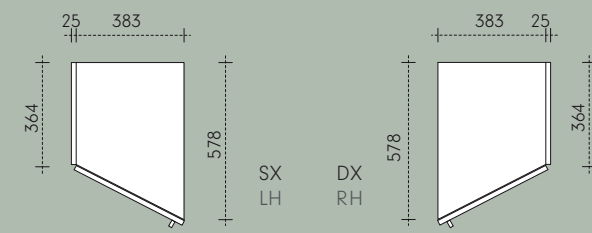

Elemento Terminale Obliquo
Oblique-cut end module