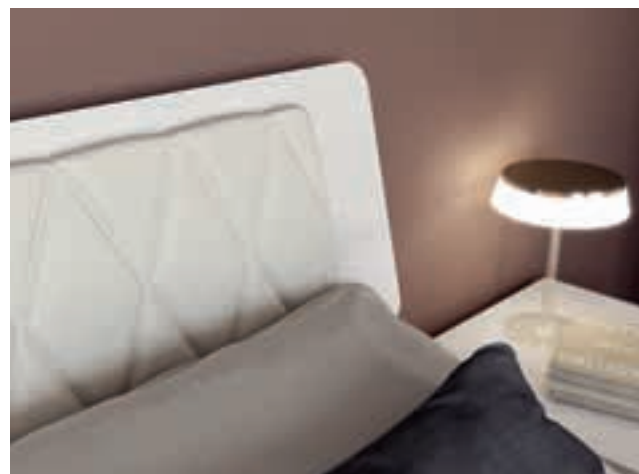

NIGHT COLLECTION

The headboard of the Vela bed is available with LED insert or with rhombus-pattern upholstery. Details of style and comfort.

La testiera del letto Vela è disponibile con inserto led o con un'imbottitura a rombi. Dettagli di stile e di comodità.