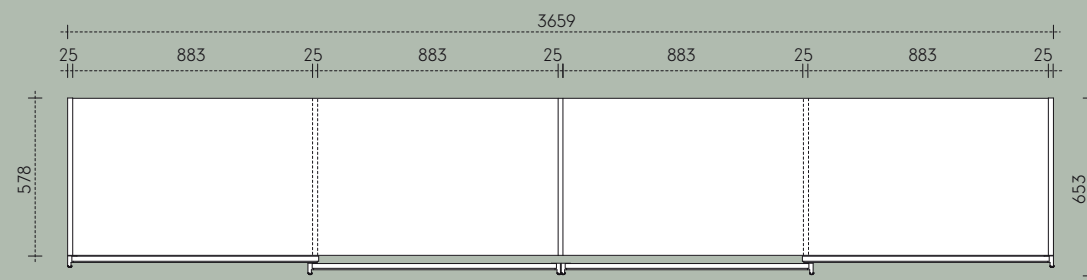

Armadio scorrevole 4 ante da 90

4-doors sliding wardrobe W. 90