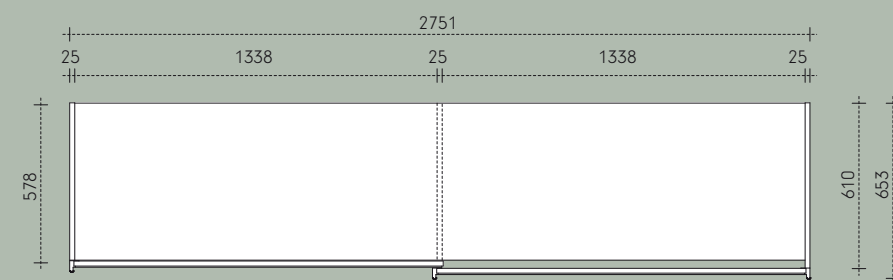

Armadio scorrevole 2 ante da 135

2-doors sliding wardrobe W. 135