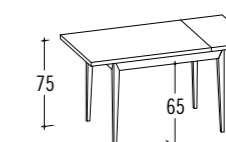

HAPPENING

Ideale per una zona living o una cucina di linea moderna, il tavolo Happening personalizza lo spazio con geometrie semplici ma ricercate, accostando materiali tradizionali (il legno) a materiali d'attualità, pratici e belli.

Ideal for a living area or a modern kitchen, the Happening table brings personality to space with simple but sophisticated forms, its materials combining the traditional (wood) with convenient, attractive contemporary alternatives.

Modello: Happening 160x80 fisso
Gambe e basamento: Tortora SCAV 855_I
Piano: Quarz Amazon

Model: Happening 160x80 fixed
Legs and frame: Dove SCAV 855_I
Top: Quarz Amazon

Modello: Happening 90x90 allungabile
Gambe e basamento: Rovere Chiaro SCAV 635
Piano: Laminato Bianco

Model: Happening 90x90 extensible
Legs and frame: Light Oak SCAV 635
Top: White laminate

L 110 H 75 P 70
L 130 H 75 P 80
L 160 H 75 P 80

L 110 (148) H 75 P 70
L 130 (168) H 75 P 80
L 160 (198) H 75 P 80

L 90 (180) H 75 P 90