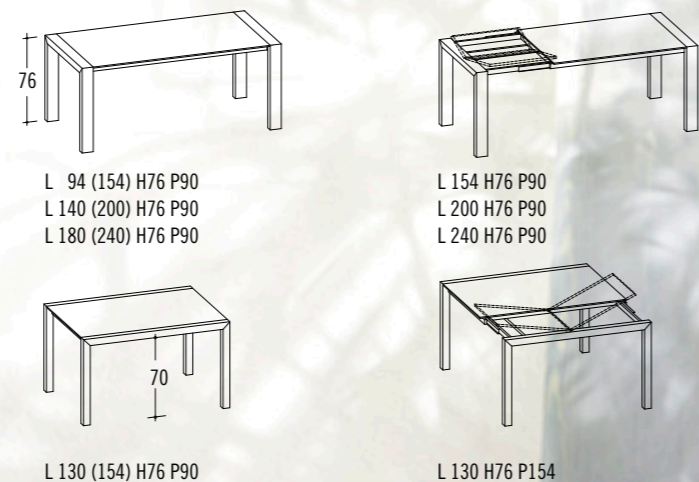

SLIM WOOD

Modello: Slim Wood 180x90 allungabile
Gambe e basamento: Visone SCAV 856_I
Piano: Vetro effetto acidato

Model: Slim Wood 180x90 extensible
Legs and frame: Mink SCAV 856_I
Top: Etched effect glass

Soluzioni intelligenti ed estetica rassicurante per il tavolo Slim Wood che rende il legno a vista protagonista di un progetto moderno. L'accostamento di materiali naturali (il legno, il vetro) e le tonalità selezionate accentuano il design accurato ed essenziale di questo versatile complemento.

Making visible wood the key feature of a modern design, the Slim Wood table offers intelligent solutions and a reassuring feel. Its combination of natural materials (wood and glass) and the colour shades chosen highlight this versatile piece's meticulous, stylish design.

Personalizzabile anche con laminati, il tavolo Slim Wood associa al pregio estetico anche funzionalità e praticità nell'utilizzo quotidiano.

Also available in laminate, in spite of its elegance the Slim Wood table is also convenient and practical in everyday use.

Modello: Slim Wood 94x90 allungabile
Gambe e basamento: Rovere Grigio SCAV 664
Piano: Vetro effetto acidato

Model: Slim Wood 94x90 extensible
Legs and frame: Grey Oak SCAV 664
Top: Etched effect glass