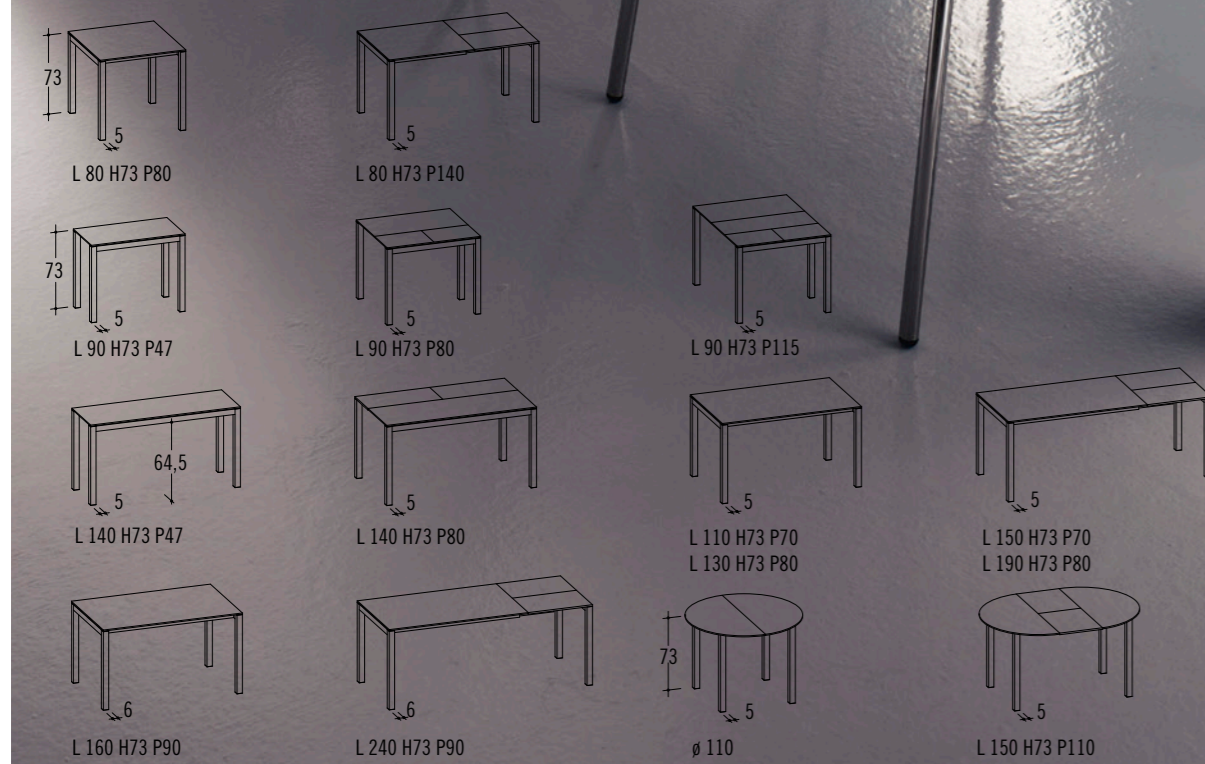

With its minimal design the Meridiana table creates an air of lightness. A piece with metal legs that can be personalised with a choice of tops, for the homes typical of today.

MINIMAX

Elegante e disinvolto, il tavolo Minimax è realizzato in più misure e forme (anche tondo), assecondando perciò utilizzi diversi e spazi di tutte le dimensioni. Metallo e vetro lo rendono presenza luminosa nell'ambiente, in armonia con diverse soluzioni d'arredo.

Elegant and impeccable, the Minimax table comes in a variety of shapes and sizes (including round) to suit different uses and spaces large and small. Its metal and glass add light to the room, fitting attractively into various design schemes.