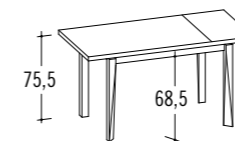

L 110 (149) H75,5 P70
L 130 (178) H75,5 P80
L 160 (208) H75,5 P80