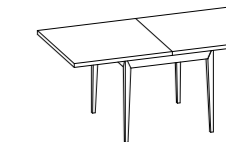

L 110 (148) H 75 P 70
L 130 (168) H 75 P 80
L 160 (198) H 75 P 80