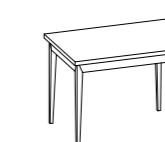

Modello: Happening 90x90 allungabile
Gambe e basamento: Rovere Chiaro SCAV 635
Piano: Laminato Bianco

Model: Happening 90x90 extensible
Legs and frame: Light Oak SCAV 635
Top: White laminate

L 110 H 75 P 70
L 130 H 75 P 80
L 160 H 75 P 80