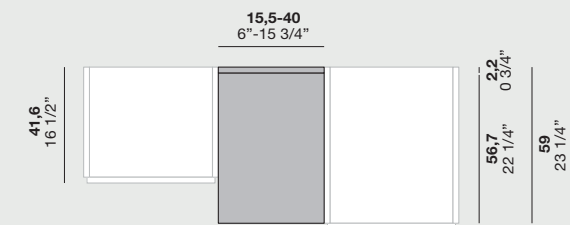

DIMENSIONI P.59 / Dimensions D.59