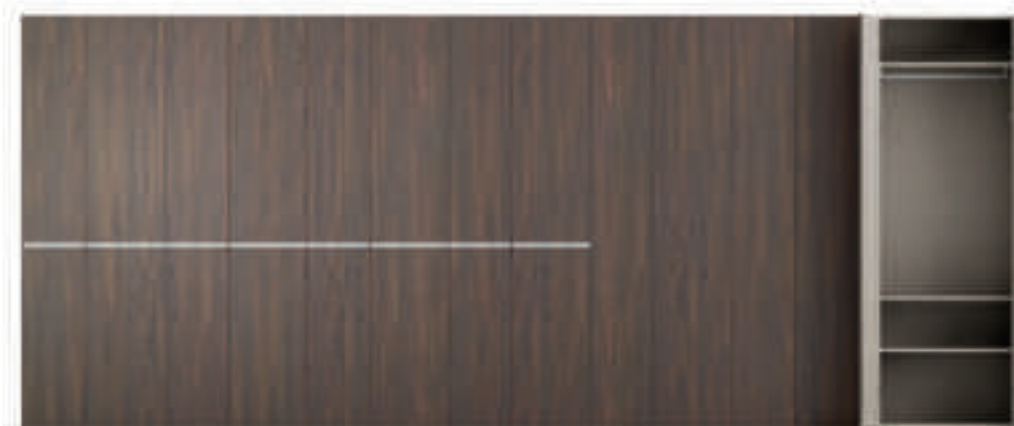

Nobilitato Olmo scuro / Dark elm surfaced