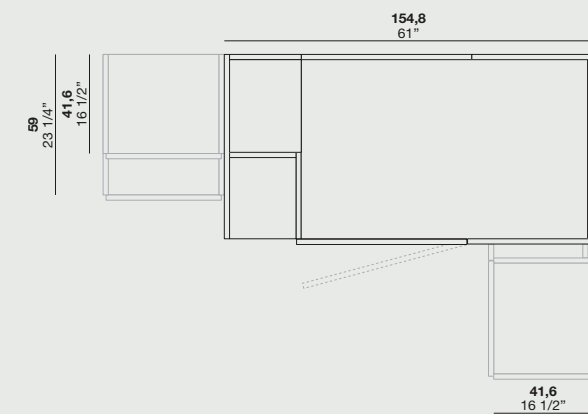

CON ALLINEAMENTO SUL RETRO
with alignment on the back