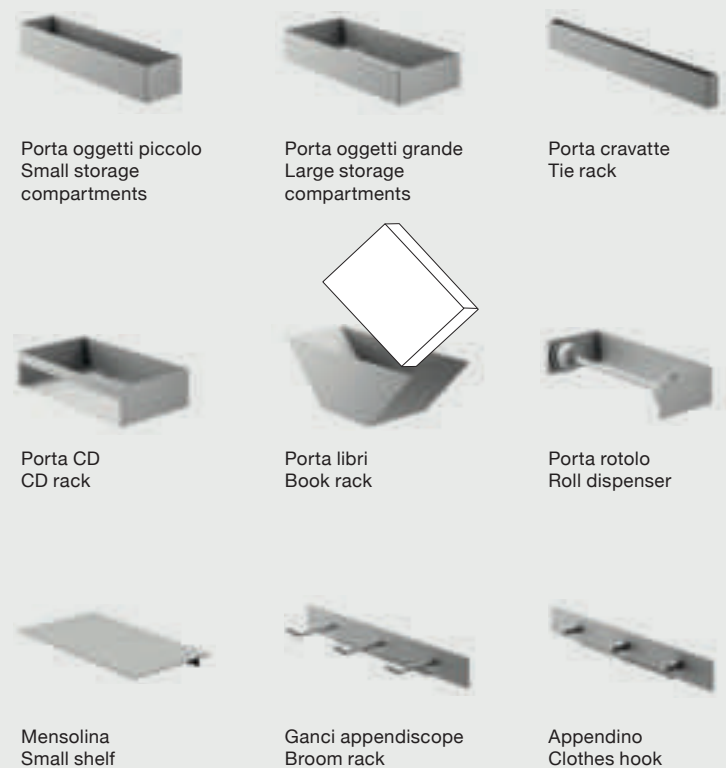

Esempi di combinazioni di accessori ante
Examples of combinations of door accessories

ACCESSORI PER SCHIENALI

Accessories for back panels / Accesorios para paneles de pared / Accessoires pour panneaux muraux / Zubehör für Rückenlehnen / Аксессуары для задних стенок