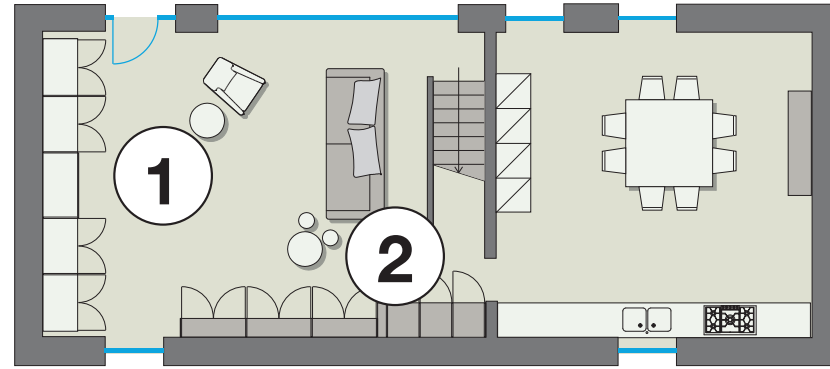

1. **1** **SOGGIORNO** Composizione Poker nobilitato tortora, maniglia laccato tortora opaco interno nobilitato trama coloniale, accessori laccato Tortora opaco.
   LIVING ROOM Poker composition in tortora surfaced, handle in matt tortora lacquered, accessories in matt tortora lacquered, colonial pattern surfaced interior.

1. **2** **CORRIDOIO** Composizione Poker nobilitato piombo, nobilitato tortora, maniglia laccato tortora opaco, interno nobilitato trama coloniale.
   CORRIDOR Poker composition in piombo surfaced, handle in matt tortora lacquered, tortora surfaced, colonial pattern surfaced interior.