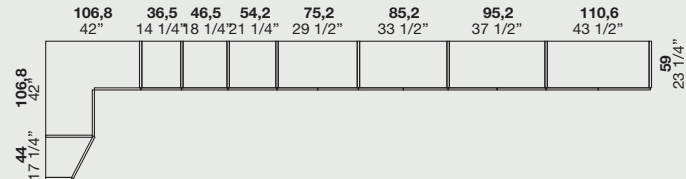

Apertura battente / Apertura battente P 59 cm
Swinging opening

Apertura scorrevole / Apertura scorrevole P 41,6 cm
Sliding opening

Apertura scorrevole / Apertura scorrevole P 59 cm
Sliding opening

ABBINAMENTO SCOCCA / ATTREZZATURE INTERNE