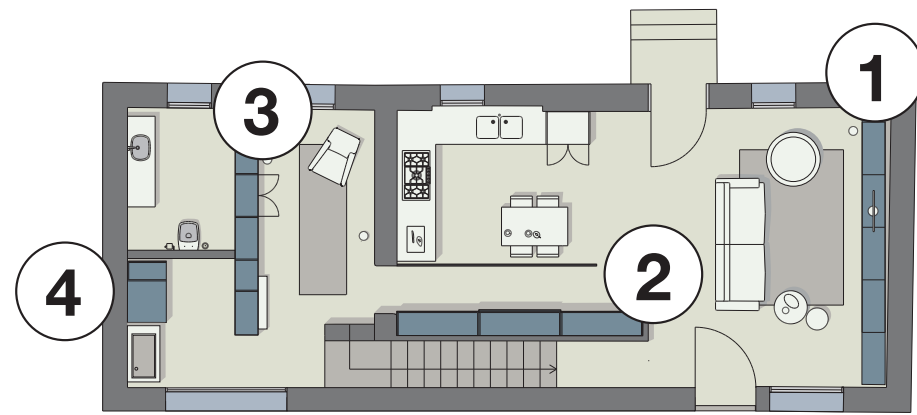

Compare doors
Consulta la gama de puertas
Comparez les portes
Vergleichen Sie die Türen
Сравните створки

Poker L294,4 P65 H255,1
Ceppo seduta / seat Ø30 H47

- 1** **SOGGIORNO** Composizione Poker laccato juta opaco, interno trama coloniale. Struttura libreria verniciato bianco, ripiani libreria laccato bianco opaco.
LIVING ROOM Poker composition lacquered in matt juta, colonial pattern interior. Bookcase structure painted bianco, bookcase shelves lacquered in matt bianco.