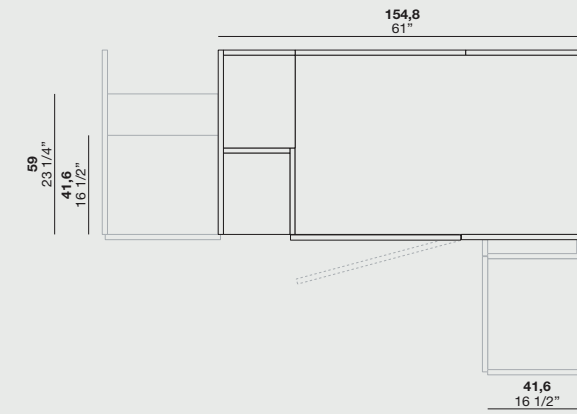

CON ALLINEAMENTO SUL FRONTE
with alignment on the front