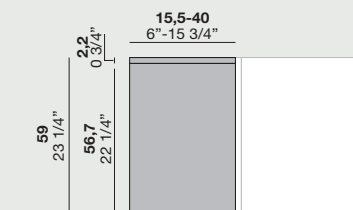

DIMENSIONI P.59 / Dimensions D.59