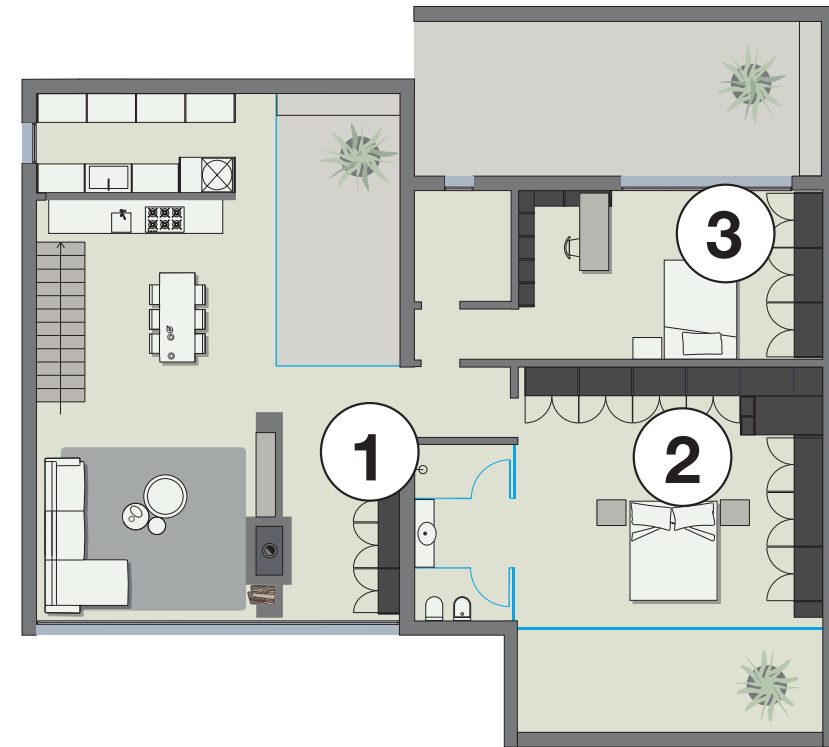

1

INGRESSO CORRIDOIO Composizione Poker laccato arena opaco, vano a giorno laccato bordeaux opaco, interno nobilitato trama coloniale.
ENTRANCE HALL CORRIDOR Poker composition in matt arena lacquered, open compartment in matt bordeaux lacquered, colonial pattern surfaced interior.

2

CAMERA Composizione Poker laccato platino opaco, nobilitato Gurè, maniglia finitura ottone, interno nobilitato trama coloniale.
BED ROOM Poker composition in matt platino lacquered, Gurè surfaced, ottone finish handle, colonial pattern surfaced interior.

3

CAMERETTA Composizione Poker laccato moka shine opaco, maniglia Rigadin verniciato elettrocol raggrinzante, interno nobilitato trama coloniale.
CHILDREN'S BEDROOM Poker composition in matt moka shine lacquered, Rigadin handle in elettrocol painted, colonial pattern surfaced interior.