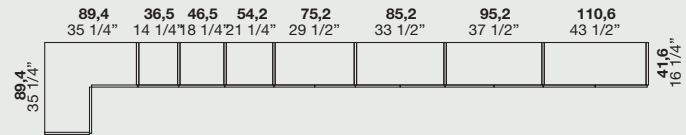

Apertura battente / Apertura battente P 59 cm
Swinging opening

Apertura scorrevole / Apertura scorrevole P 41,6 cm
Sliding opening

Apertura scorrevole / Apertura scorrevole P 59 cm
Sliding opening

ABBINAMENTO SCOCCA / ATTREZZATURE INTERNE