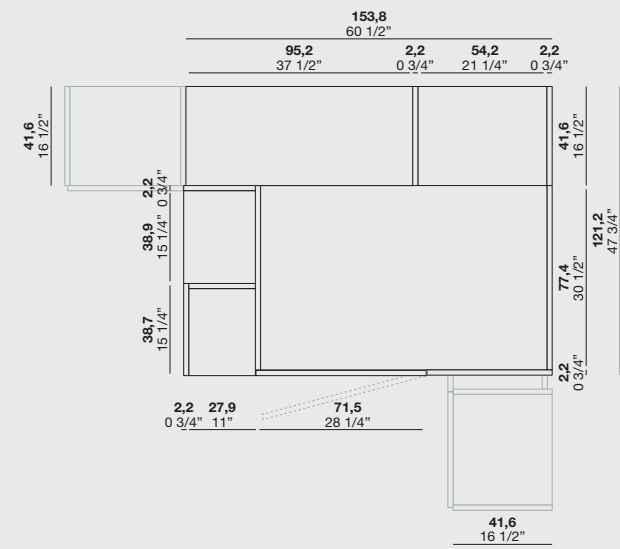

SPOGLIATOIO - TIPO 1 dressing closets - type1