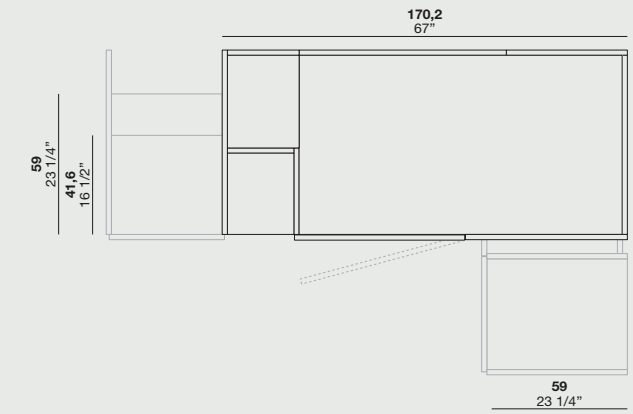

CON ALLINEAMENTO SUL FRONTE
with alignment on the front