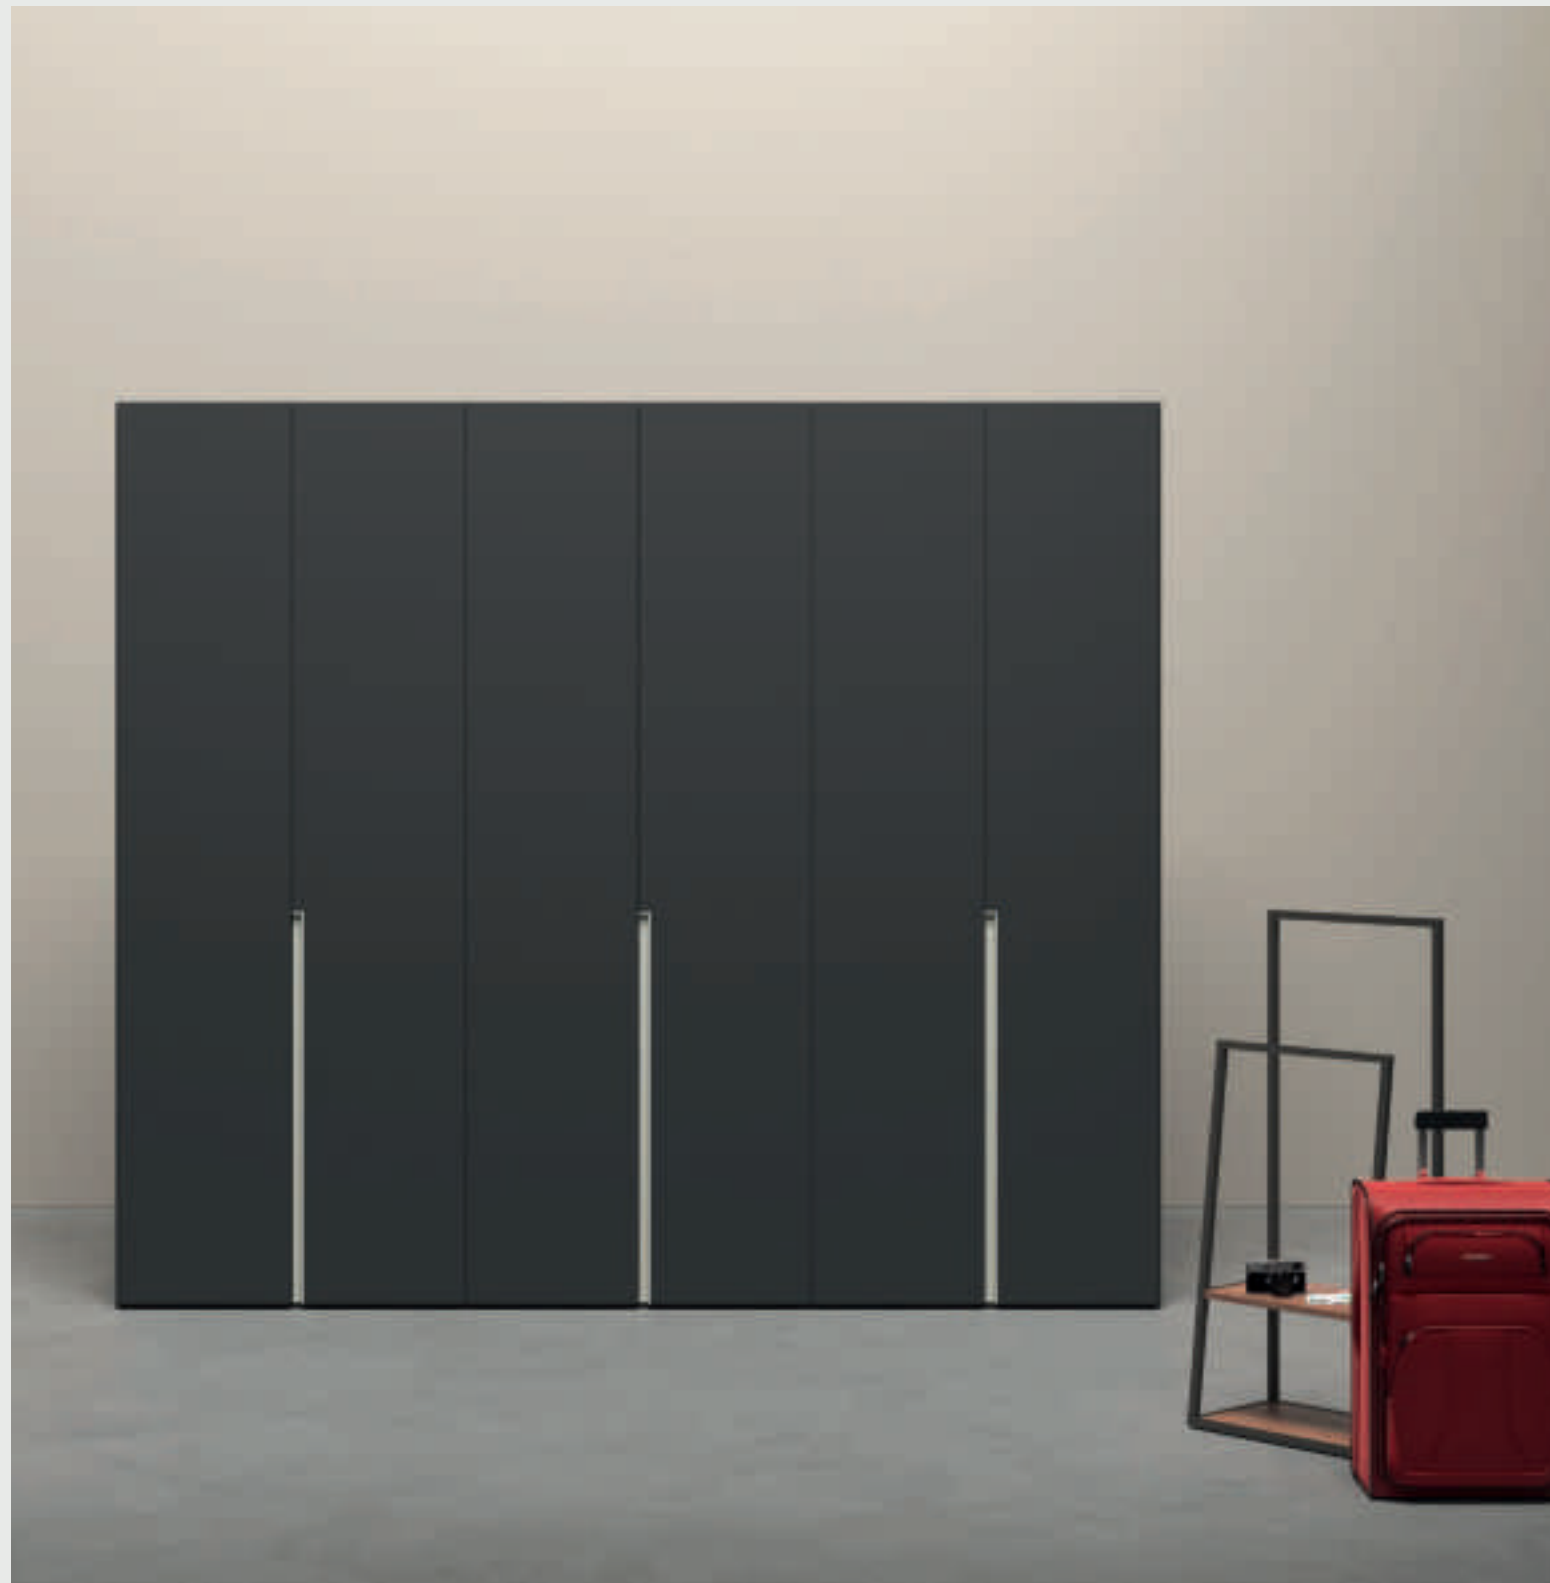

ANTA BATTENTE GO

GO swinging door

FINISHES:
Laccato opaco modica / Maniglia conchiglia
Modica matt lacquered / Conchiglia handle