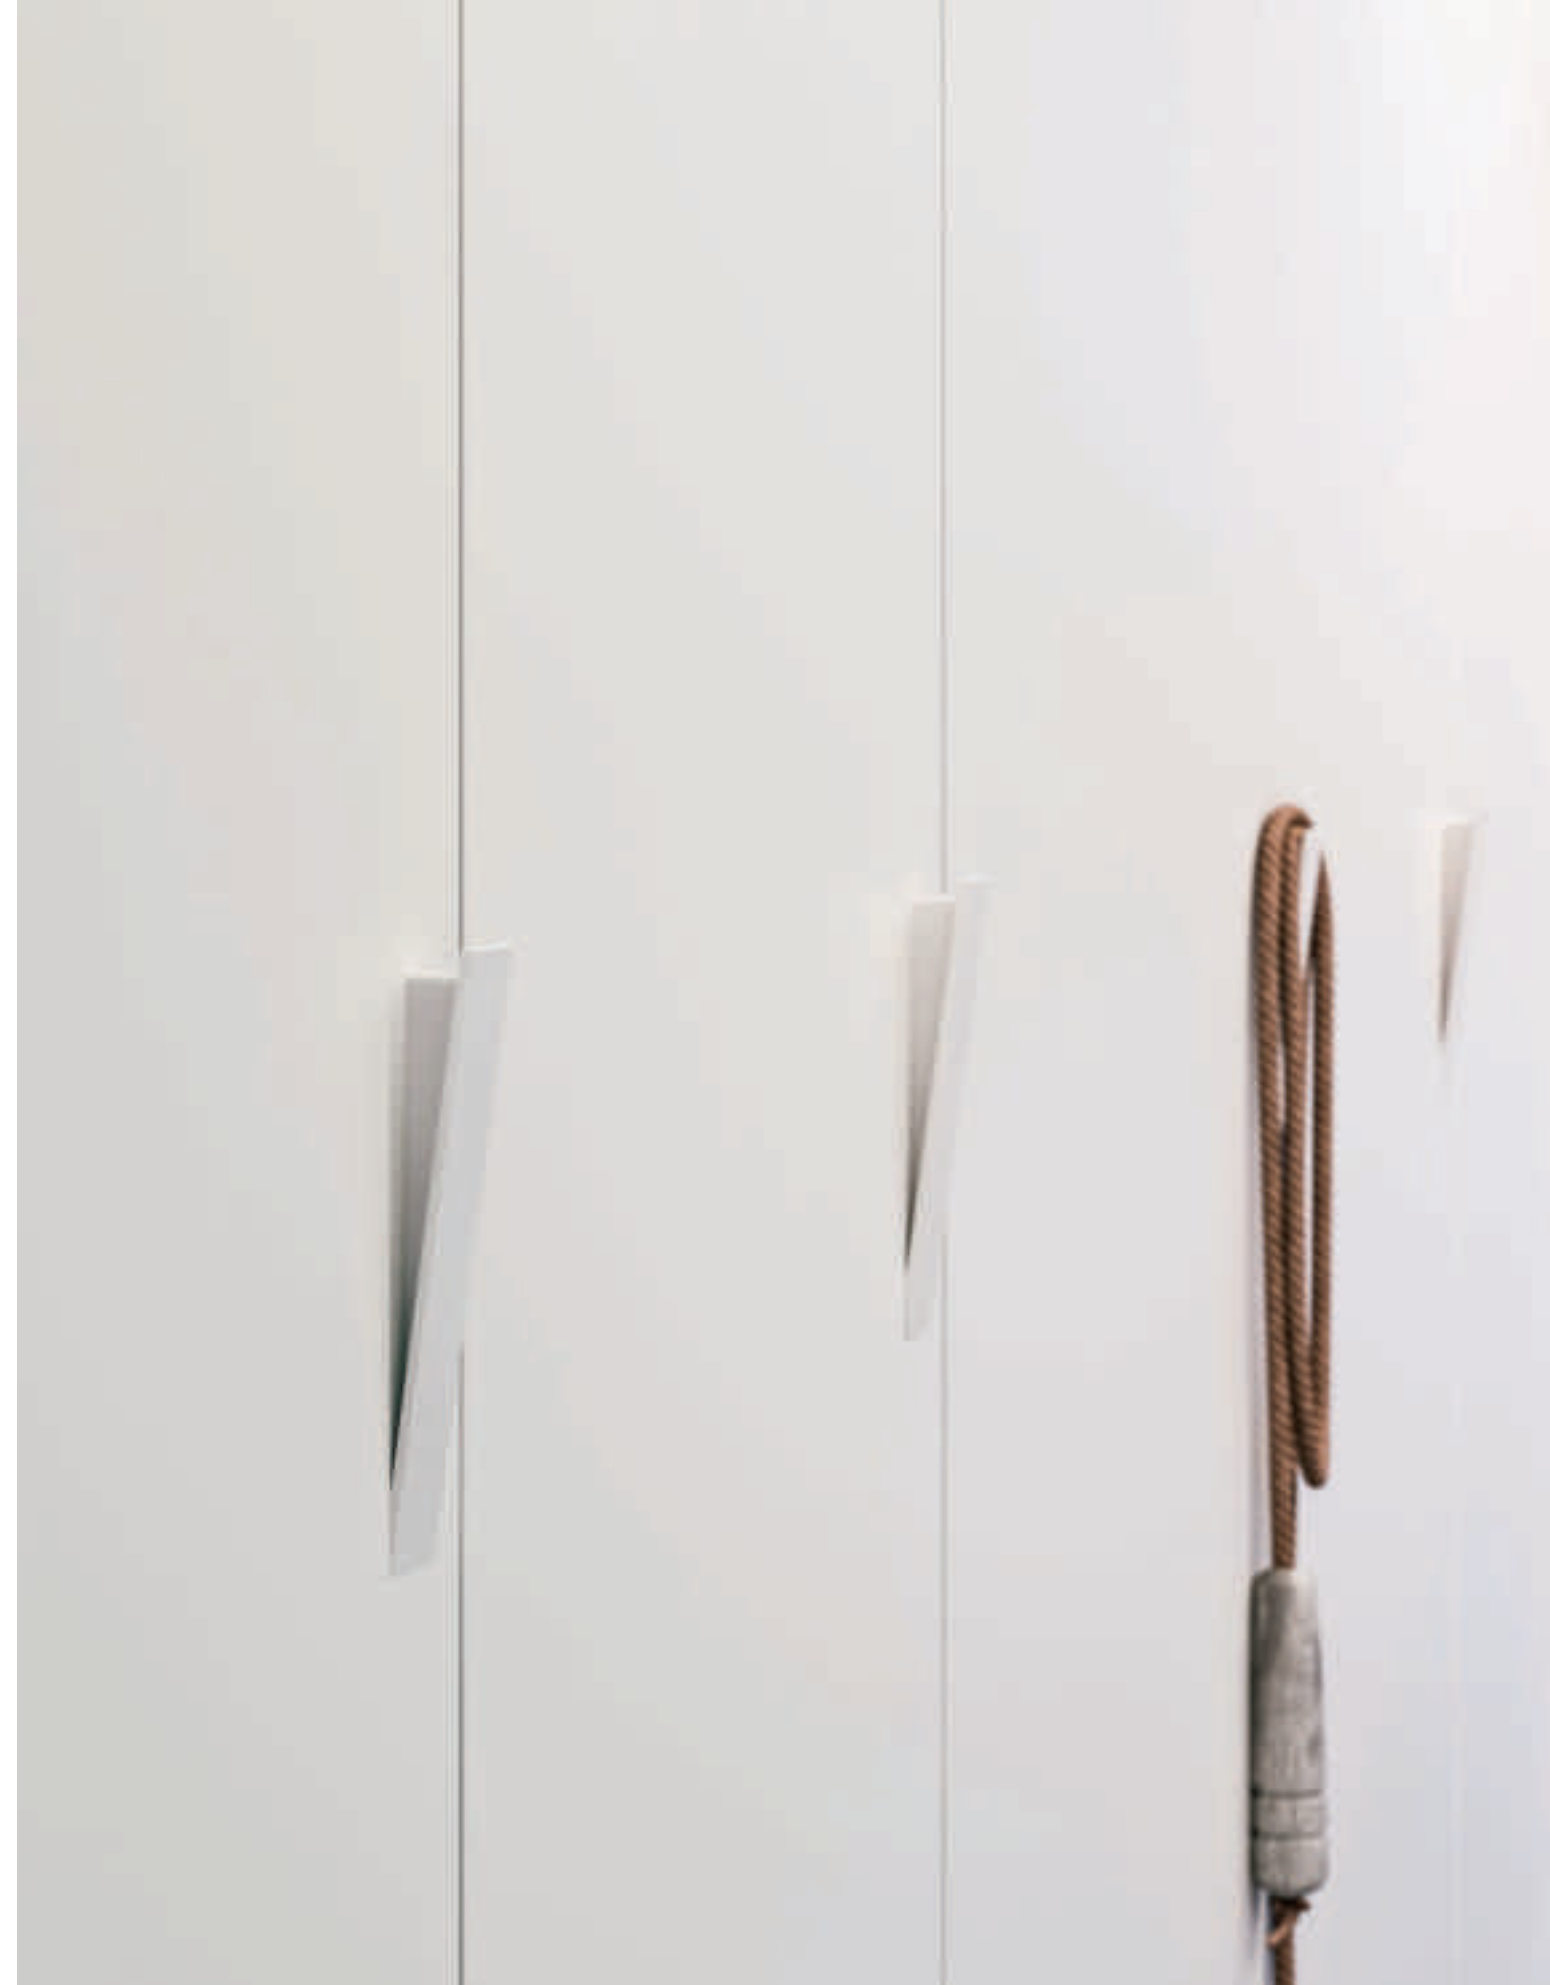

POKER

Alf DaFrè