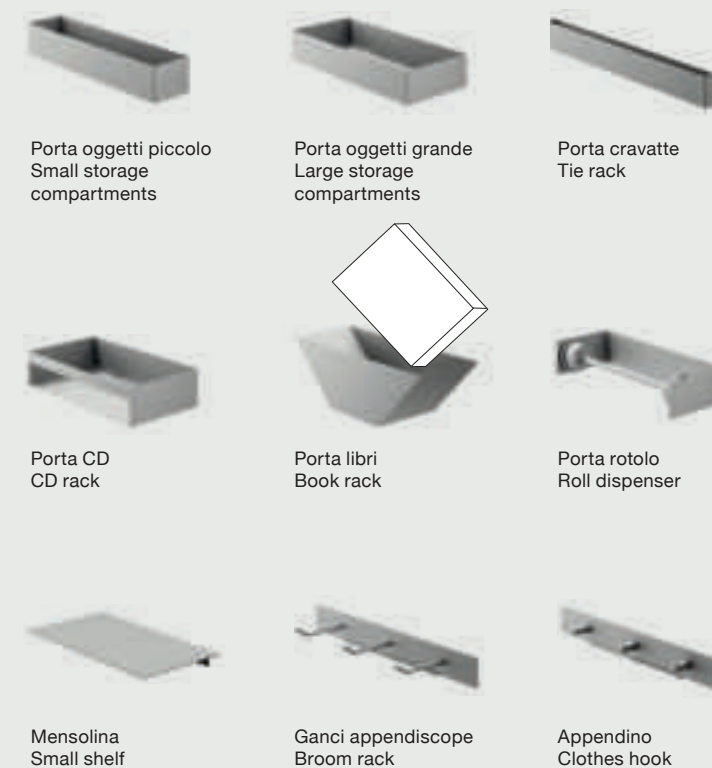

Anello portasciarpa
Scarf storage loop

Barra luce a led
Led bar

ACCESSORI MAGNETICI

Magnetic accessories / Accesorios magnéticos / Accessoires magnétiques / Magnet-Zubehör / Магнитные аксессуары

Barra magnetica
Magnetic bar

Supporto a scomparsa
Concealed support

Esempi di combinazioni di accessori ante
Examples of combinations of door accessories

ACCESSORI PER SCHIENALI

Accessories for back panels / Accesorios para paneles de pared / Accessoires pour panneaux muraux / Zubehör für Rückenlehnen / Аксессуары для задних стенок

Supporto a scomparsa
Concealed support

Passacavo
Wireway

Appendino Ellie
Ellie clothes hook

Mensola legno
Wooden shelf

Mensola metallo
Metal shelf

VETRI SERIGRAFATI

Silk-screen printed glass / Cristales serigrafiados / Verres sérigraphiés / Scheiben mit Siebdruck / Стекла с шелкографией