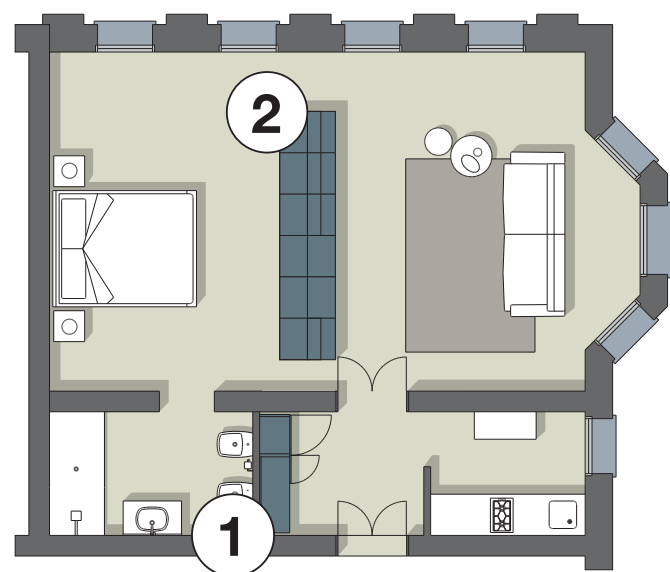

1

INGRESSO Composizione Poker nobilitato Olmo scuro. Schiena e cassetto laccato platino opaco. Accessori verniciato titanio.
ENTRANCE HALL Poker composition in dark elm surfaced. Back panel and drawer lacquered in matt platino. Accessories painted in titanio.

2

SOGGIORNO/CAMERA Composizione Poker bifacciale nobilitato Olmo scuro, maniglie verniciato titanio. Interno nobilitato trama gesso, ripiani e schienale nobilitato Olmo scuro, pannello porta TV laccato platino opaco.
LIVING ROOM/BEDROOM Two-faced Poker composition in dark elm surfaced, handles painted in titanio. Chalk pattern surfaced interior, shelves and back panel in dark elm surfaced, TV unit panel lacquered in matt platino.

INDEX / technical data

- **152 ante**
  doors
- **168 maniglie**
  handles
- **170 maniglie integrate**
  integrated handles
- **172 elementi esterni**
  external elements
- **174 attrezzature interne**
  internal equipment
- **176 modulo a giorno**
  open unit
- **177 modulo pensile e modulo ponte / vani a giorno componibili**
  wall unit and bridge unit / open modular compartments
- **178 modulo a giorno per cambio profondità**
  open unit for depth change
- **180 spogliatoio**
  dressing closets
- **184 elementi speciali**
  special units
- **186 finiture scocche e attrezzature interne**
  body and internal equipment finishes
- **187 abbinamento scocca/attrezzature interne**
  body / internal equipment combinations
- **188 accessori**
  accessories
- **190 accessori magnetici**
  magnetic accessories
- **191 accessori per schienali**
  accessories for back panels
- **192 vetri serigrafati**
  silk-screen printed glass