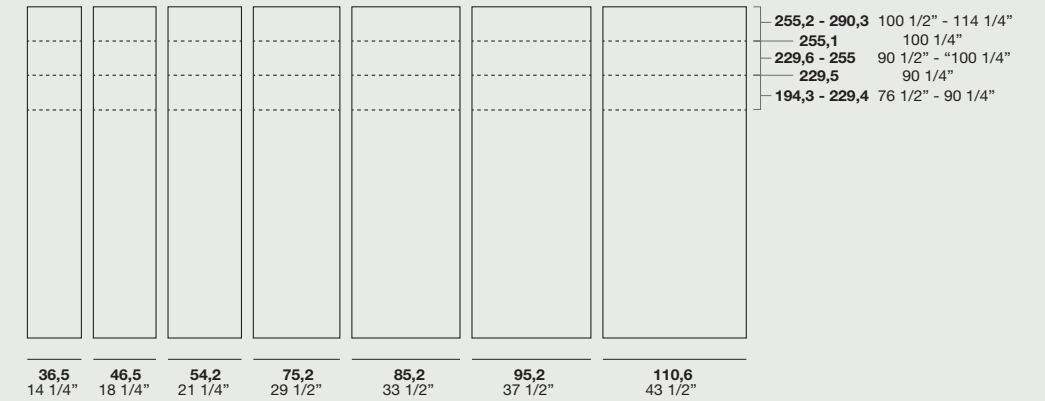

Go Up

Apertura battente /Swinging opening

Finiture frontale /Front finishes:

- Nobilitato Liscio / Smooth surfaced
- Nobilitato Olmo / Elm surfaced
- Nobilitato Rovere / Oak surfaced
- Nobilitato Quercia / Quercia surfaced
- Nobilitato Concrete Bronzo / Bronzo concrete surfaced
- Nobilitato Metal Smoke /Metal smoke surfaced
- Nobilitato Rasato / Stucco look surfaced
- Nobilitato Gurè / Gurè surfaced
- Laccati Opachi Base / Basic matt lacquereds
- Laccati Opachi / Matt lacquereds
- Nobilitati Roveri Laccati Opachi / Matt lacquered surfaced oak
- Specchio / Mirror
- Specchio Grigio / Grigio mirror
- Vetri Lucidi / High gloss glass
- Vetri Acidati / Etched glass
- Vetri Acidati Serigrafati / Silk-screen printed glass

Maniglia integrata / Built-in handle:

- Verniciato Bianco / Painted bianco
- Verniciato Titanio / Painted titanio
- Laccati Opachi / Matt lacquereds