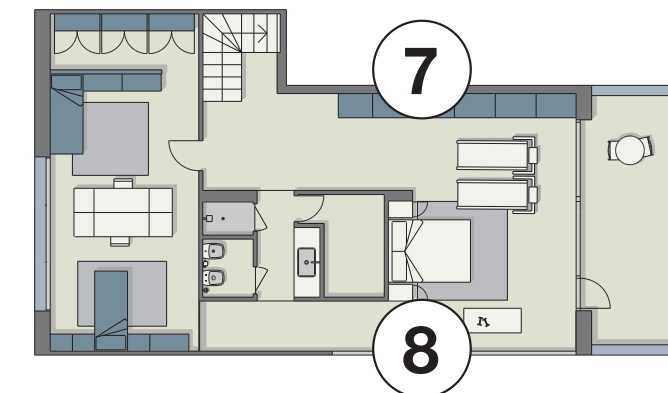

1. **5** **CABINA ARMADIO** Cabina nobilitato Olmo scuro, attrezzatura verniciato titanio. Composizione Poker laccato blu notte opaco e attrezzatura verniciato titanio. Interno nobilitato trama coloniale.
   WALK-IN WARDROBE Walk-in wardrobe in dark elm surfaced, equipment painted in titanio. Poker composition lacquered in matt blu notte and equipment painted in titanio. Colonial pattern surfaced interior.

1. **6** **BAGNO** Composizione Poker con ante vetro acidato piombo con serigrafia, maniglie laccate piombo opaco. Fianchi laccato piombo opaco, interno nobilitato trama coloniale. Accessori verniciato titanio.
   BATHROOM Poker composition with piombo etched glass doors with silk-screen printing, handles lacquered in matt piombo. Side panels lacquered in matt piombo, colonial pattern surfaced interior. Accessories painted in titanio.

1. **7** **SOTTOTETTO** Composizione Poker laccato bianco opaco, maniglie verniciato bianco. Interno nobilitato trama gesso.
   ATTIC Poker composition lacquered in matt bianco, handles painted bianco. Chalk pattern surfaced interior.

1. **8** **STANZA OSPITI** Composizione Poker laccato bianco opaco. Interno nobilitato trama gesso.
   GUEST ROOM Poker composition lacquered in matt bianco. Chalk pattern surfaced interior.

1. **9** **GARAGE** Composizione Poker nobilitato piombo opaco, maniglie verniciato titanio. Interno nobilitato trama coloniale, attrezzature verniciato titanio.
   GARAGE Poker composition in matt piombo surfaced, handles painted in titanio. Colonial pattern surfaced interior, equipment painted in titanio.