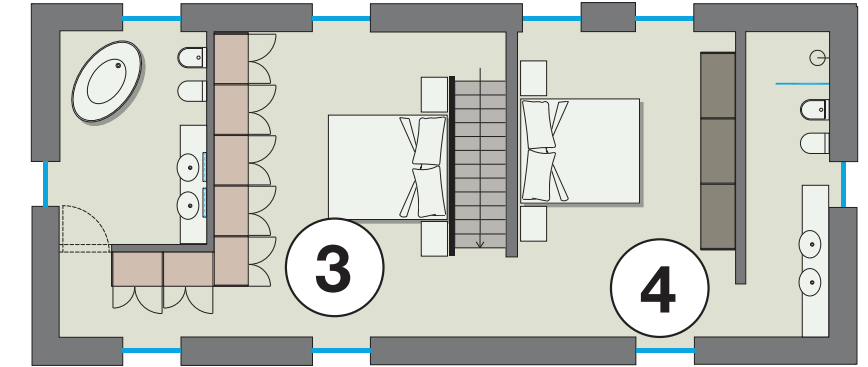

1. **3** **CAMERA** Composizione Poker laccato cipria opaco, interno nobilitato trama coloniale.
   BEDROOM Poker composition in matt cipria lacquered, colonial pattern surfaced interior.

1. **4** **CAMERA** Composizione Poker nobilitato concrete bronzo, interno nobilitato trama coloniale.
   BEDROOM Poker composition in concrete bronzo surfaced, colonial pattern surfaced interior.