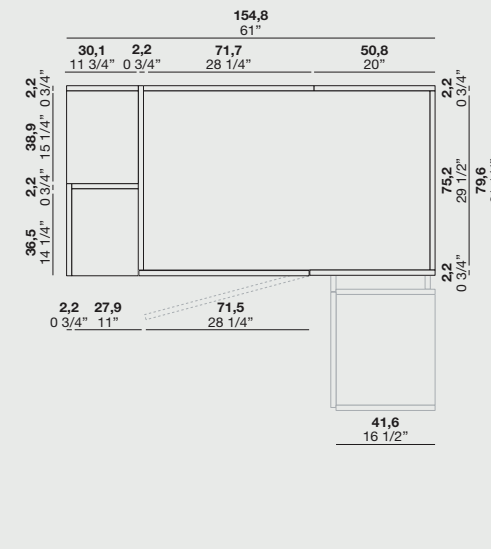

SPOGLIATOIO - TIPO 2 dressing closets - type 2