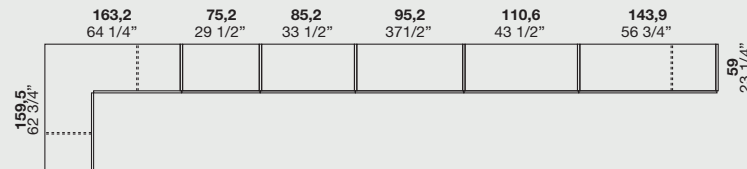

Apertura scorrevole / Apertura scorrevole P 59 cm
Sliding opening