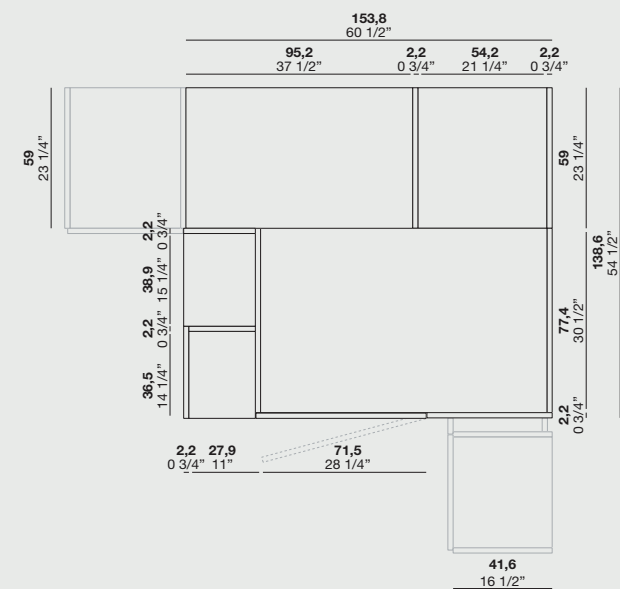

SPOGLIATOIO - TIPO 1 dressing closets - type1