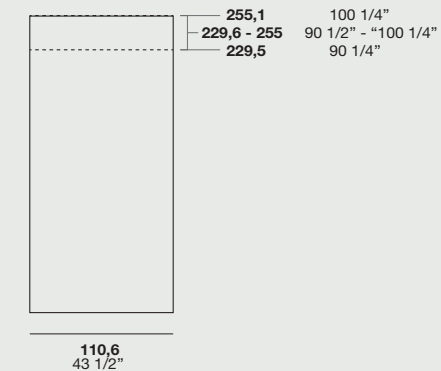

Television

Apertura scorrevole / Sliding opening

Finiture frontale / Front finishes:

- Nobilitato Liscio / Smooth surfaced
- Nobilitato Olmo / Elm surfaced
- Nobilitato Rovere / Oak surfaced
- Nobilitato Quercia / Quercia surfaced
- Nobilitato Concrete Bronzo / Bronzo concrete surfaced
- Nobilitato Metal Smoke / Metal smoke surfaced
- Nobilitato Rasato / Stucco look surfaced
- Nobilitato Gurè / Gurè surfaced
- Laccati Opachi Base / Basic matt lacquereds
- Laccati Opachi / Matt lacquereds
- Nobilitati Roveri Laccati Opachi / Matt lacquered surfaced oak

Maniglie / Handles:

Lo spessore dell'anta funge da maniglia / The thickness of the door serves as the handle.