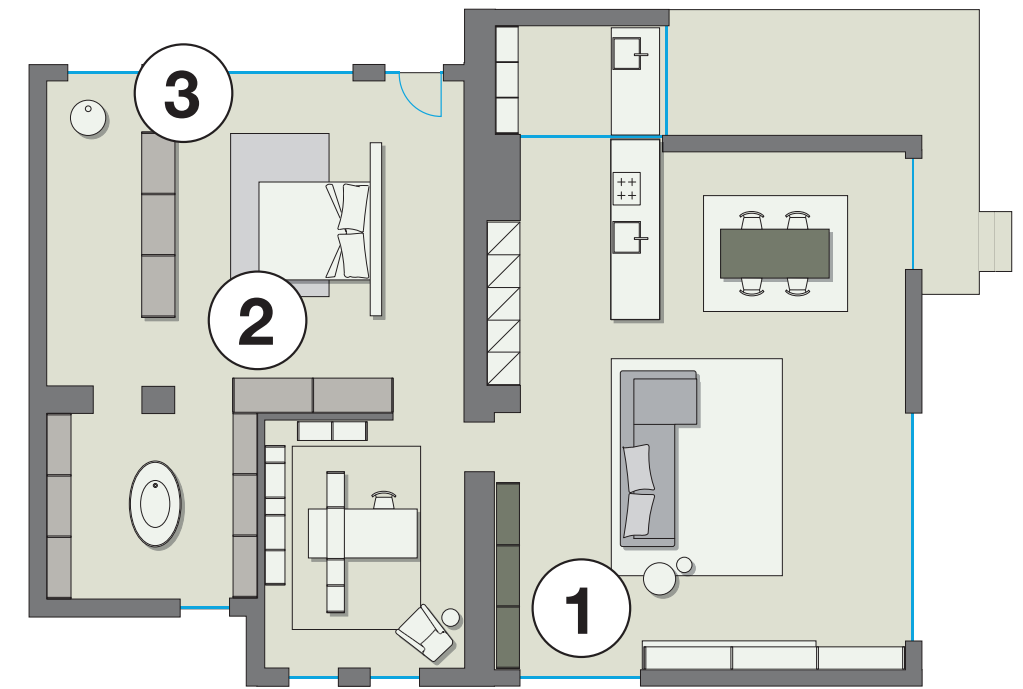

1 **INGRESSO/SOGGIORNO** Composizione Poker laccato modica opaco, interno nobilitato trama coloniale.
ENTRANCE HALL/LIVING ROOM Poker composition in matt modica lacquered, colonial pattern surfaced interior.

2 **CAMERA** Composizione Poker laccato conchiglia opaco, fascia laccato conchiglia lucido, interno nobilitato trama coloniale.
BEDROOM Poker composition in matt conchiglia lacquered, lateral strip in high gloss conchiglia lacquered, colonial pattern surfaced interior.

3 **CAMERA** Composizione Poker laccato conchiglia opaco, fascia specchio grigio, interno nobilitato trama coloniale.
BEDROOM Poker composition in matt conchiglia lacquered, central strip in grigio mirror, colonial pattern surfaced interior.