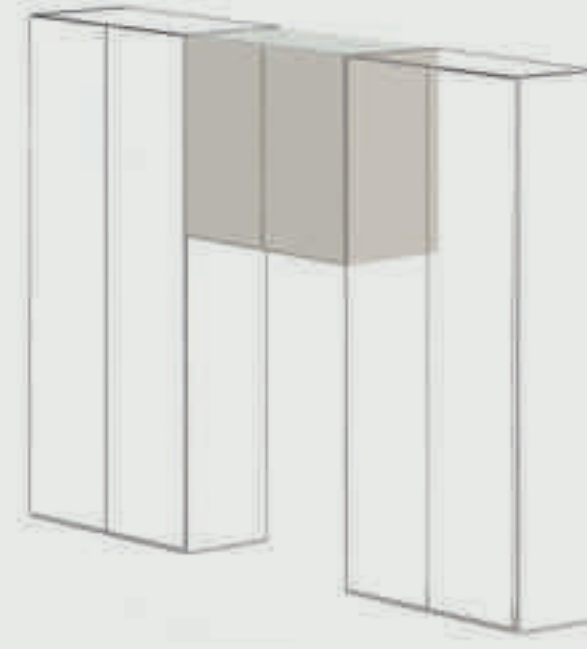

VANO A GIORNO CON ANTA, CASSETTI E RIPIANO
/ Open compartments with door, drawers and shelf

MODULO PENSILE E MODULO PONTE

Wall unit and bridge unit

MODULO PONTE / Bridge unit

MODULO PENSILE / Wall unit

MODULO A GIORNO PER CAMBIO PROFONDITÀ