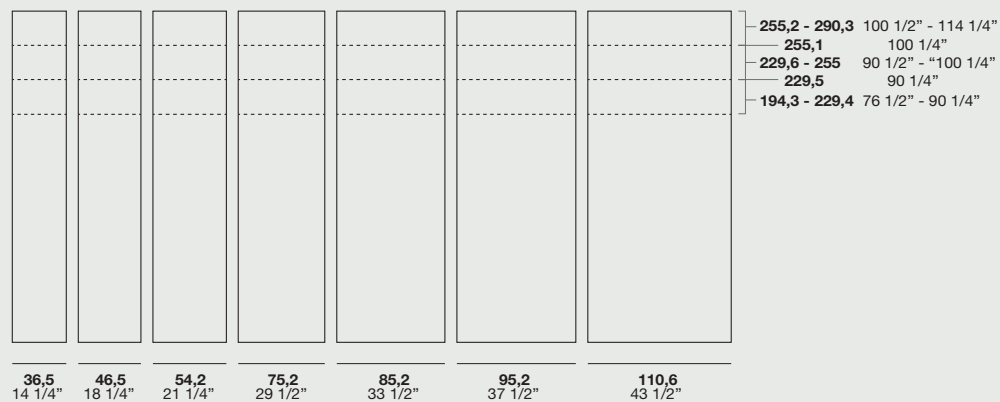

Orizon

Apertura battente /Swinging opening

Finiture frontale /Front finishes:

- Nobilitato Liscio / Smooth surfaced
- Nobilitato Olmo / Elm surfaced
- Nobilitato Rovere / Oak surfaced
- Nobilitato Quercia / Quercia surfaced
- Nobilitato Concrete Bronzo / Bronzo concrete surfaced
- Nobilitato Metal Smoke /Metal smoke surfaced
- Nobilitato Rasato / Stucco look surfaced
- Nobilitato Gurè / Gurè surfaced
- Laccati Opachi Base / Basic matt lacquereds
- Laccati Opachi / Matt lacquereds
- Nobilitati Roveri Laccati Opachi / Matt lacquered surfaced oak

Maniglie integrata / Built-in handle:

- Verniciato Bianco / Painted bianco
- Verniciato Titanio / Painted titanio
- Laccati Opachi / Matt lacquereds