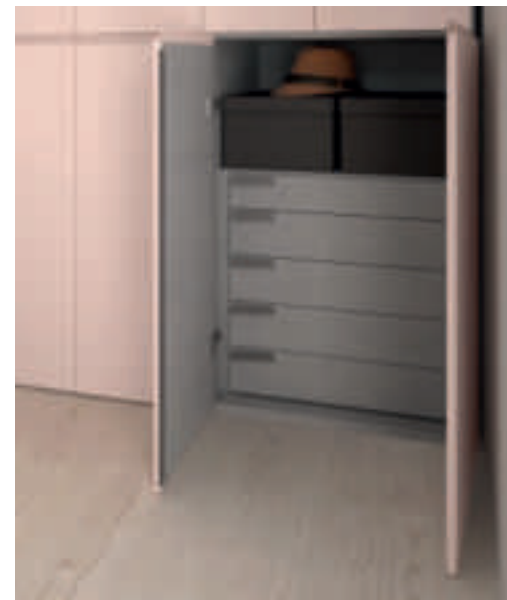

Poker L527,5 P61,2 H255,1

Poker L439,2 P238,2 H255,1
Xilo letto / bed L174,5 P216 H95,2

/Confronta le finiture

Compare finishes
Consulta la gama de acabados
Comparez les finitions
Vergleichen Sie die Ausführungen
Сравните варианты отделки