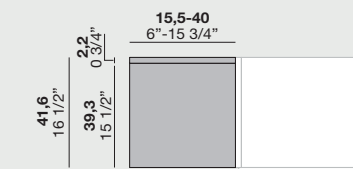

DIMENSIONI P. 41,6/ Dimensions D.41,6