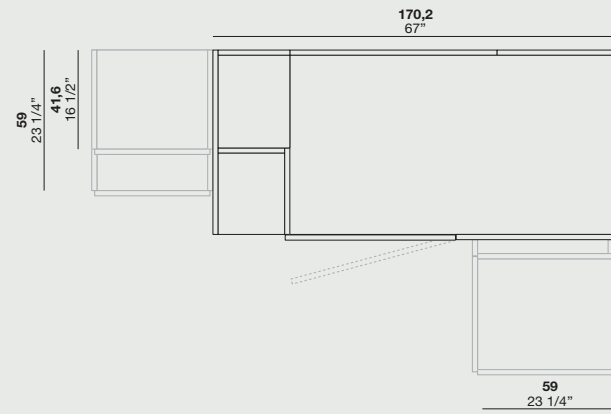

CON ALLINEAMENTO SUL RETRO
with alignment on the back