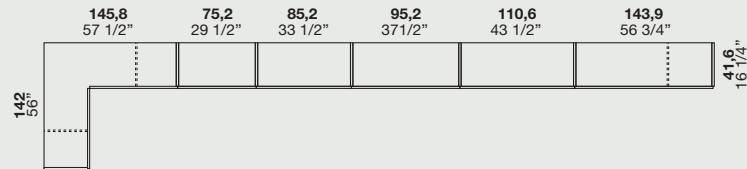

Apertura scorrevole / Apertura scorrevole P 41,6 cm
Sliding opening