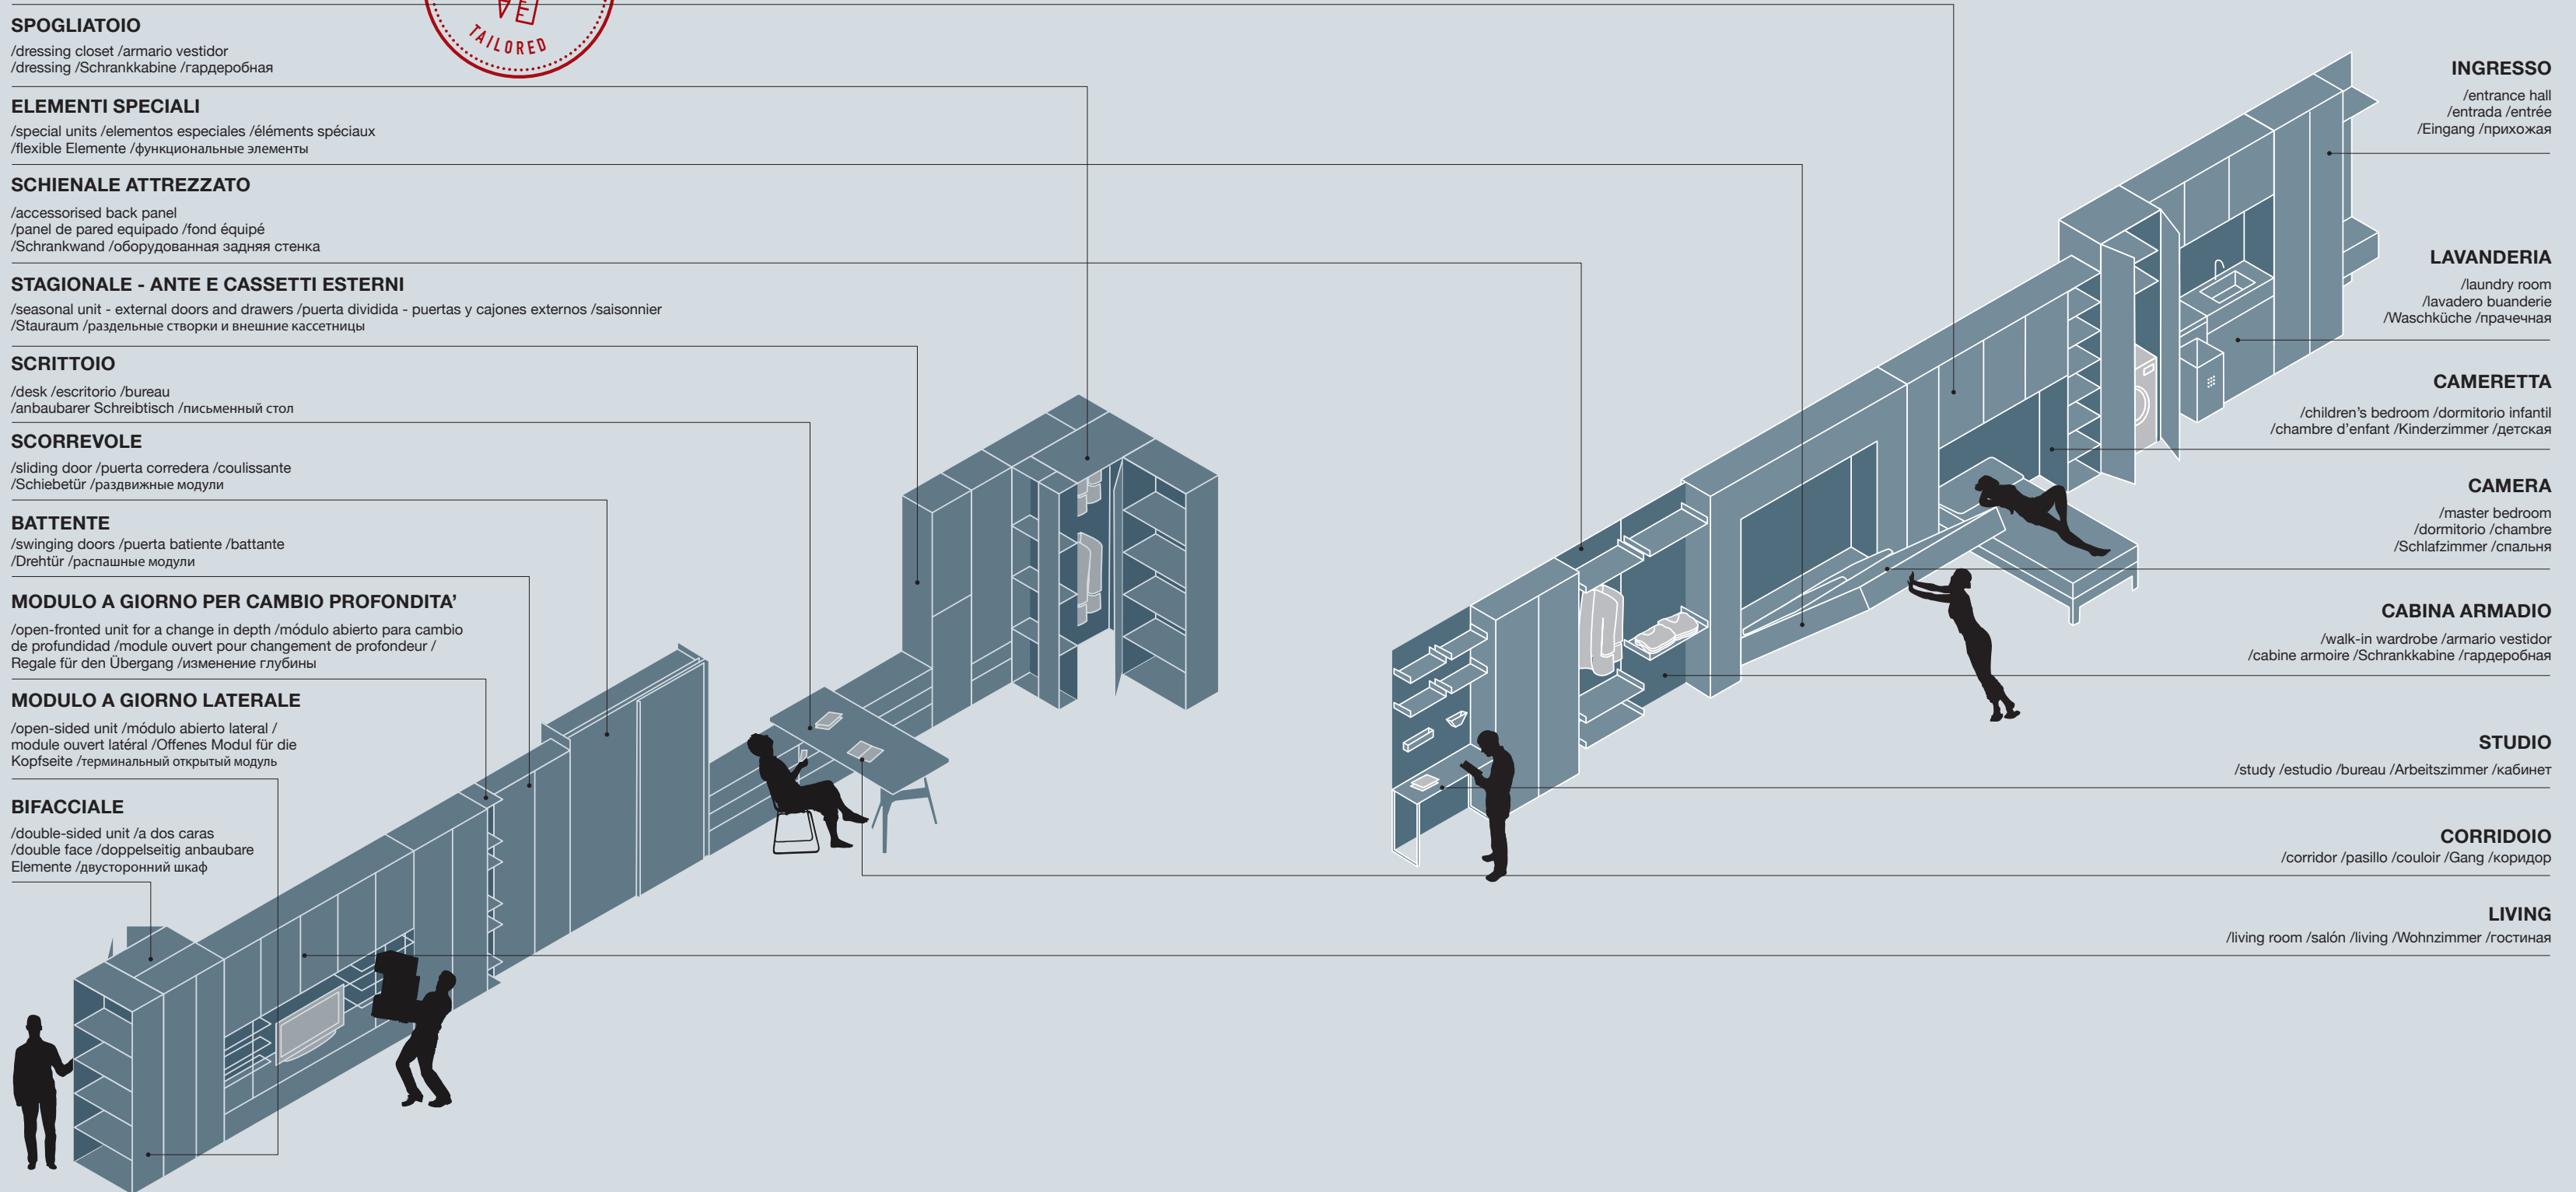

SCRITTOIO

/desk /escritorio /bureau
/anbaubarer Schreibtisch /письменный стол

SCORREVOLE

/sliding door /puerta corredera /coulissante
/Schiebetür /раздвижные модули

BATTENTE

/swinging doors /puerta batiente /battante
/Drehtür /распашные модули

MODULO A GIORNO PER CAMBIO PROFONDITA'

/open-fronted unit for a change in depth /módulo abierto para cambio de profundidad /module ouvert pour changement de profondeur /
Regale für den Übergang /изменение глубины

MODULO A GIORNO LATERALE

/open-sided unit /módulo abierto lateral /
module ouvert latéral /Offenes Modul für die
Kopfseite /терминальный открытый модуль

BIFACCIALE

/double-sided unit /a dos caras
/double face /doppelseitig anbaubare
Elemente /двусторонний шкаф