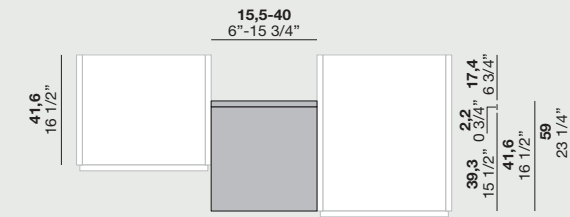

DIMENSIONI P. 41,6 / Dimensions D.41,6