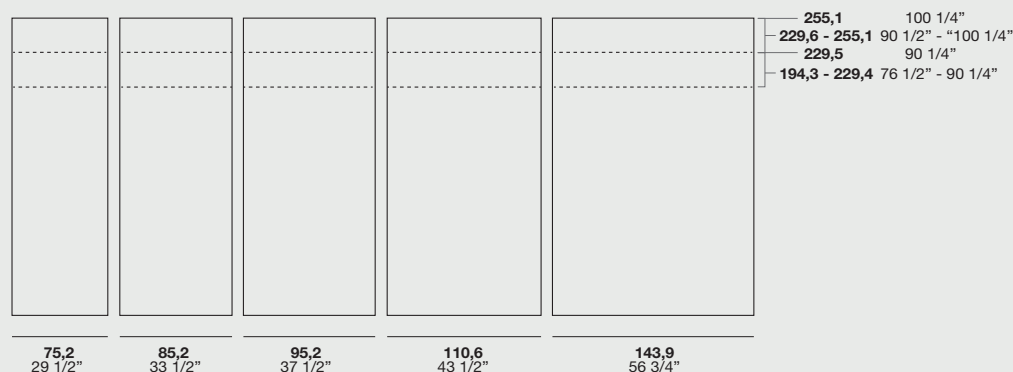

Contour

Apertura scorrevole / Sliding opening

Finiture frontale / Front finishes:

- Nobilitato Liscio / Smooth surfaced
- Nobilitato Olmo / Elm surfaced
- Nobilitato Rovere / Oak surfaced
- Nobilitato Quercia / Quercia surfaced
- Nobilitato Concrete Bronzo / Bronzo concrete surfaced
- Nobilitato Metal Smoke / Metal smoke surfaced
- Nobilitato Rasato / Stucco look surfaced
- Nobilitato Gurè / Gurè surfaced
- Laccati Opachi Base / Basic matt lacquereds
- Laccati Opachi / Matt lacquereds
- Nobilitati Roveri Laccati Opachi / Matt lacquered surfaced oak
- Specchio / Mirror
- Specchio Grigio / Grigio mirror
- Vetri Lucidi / High gloss glass
- Vetri Acidati / Etched glass
- Vetri Acidati Serigrafati / Silk-screen printed glass

Finitura fascia (per anta L. 143,9) / Strip finishes (for W. 143,9 door):

- Nobilitato Liscio / Smooth surfaced
- Nobilitato Olmo / Elm surfaced
- Nobilitato Rovere / Oak surfaced
- Nobilitato Quercia / Quercia surfaced
- Nobilitato Concrete Bronzo / Bronzo concrete surfaced
- Nobilitato Metal Smoke / Metal smoke surfaced
- Nobilitato Rasato / Stucco look surfaced
- Nobilitato Gurè / Gurè surfaced
- Laccati Opachi Base / Basic matt lacquereds
- Laccati Opachi / Matt lacquereds
- Nobilitati Roveri Laccati Opachi / Matt lacquered surfaced oak
- Specchio / Mirror
- Specchio Grigio / Grigio mirror
- Vetri Lucidi / High gloss glass
- Vetri Acidati / Etched glass
- Vetri Acidati Serigrafati / Silk-screen printed glass

Maniglia integrata / Built-in handle:

- Verniciato Bianco / Painted bianco
- Verniciato Titanio / Painted titanio
- Laccati Opachi / Matt lacquereds