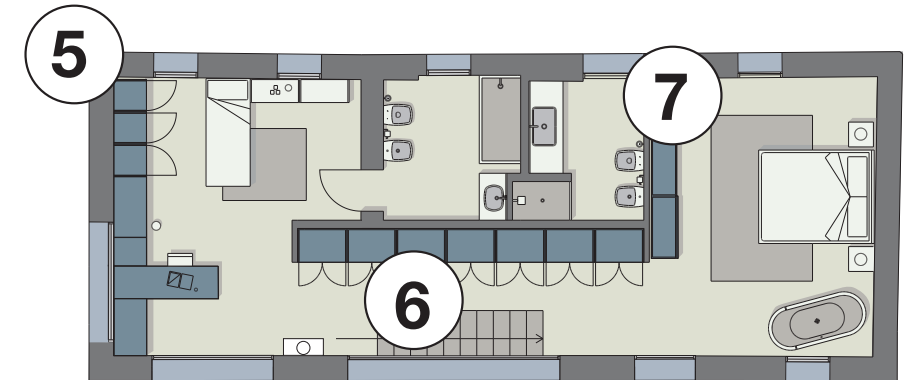

1. **5** **CAMERETTA** Composizione Poker nobilitato rovere laccato juta, maniglia in laccato juta opaco interno nobilitato trama gesso. Scrivitoio Titan laccato carta da zucchero opaco.
   CHILDREN'S BEDROOM Poker composition in juta lacquered oak surfaced, handle lacquered in matt juta and chalk pattern surfaced interior. Titan desk lacquered in matt carta da zucchero.

1. **6** **CORRIDOIO** Composizione Poker laccato bianco opaco, interno nobilitato trama gesso e maniglia laccato piombo opaco.
   CORRIDOR Poker composition lacquered matt bianco, chalk pattern surfaced interior and handle lacquered in matt piombo.

1. **7** **CAMERA** Composizione Poker laccato tè verde, interno nobilitato trama gesso, tubi, divisori, porta camicie e maniglie verniciati bianco opaco.
   BEDROOM Poker composition lacquered in tè verde, chalk pattern surfaced interior, tubes, partitions, shirt racks and handles painted in matt bianco.