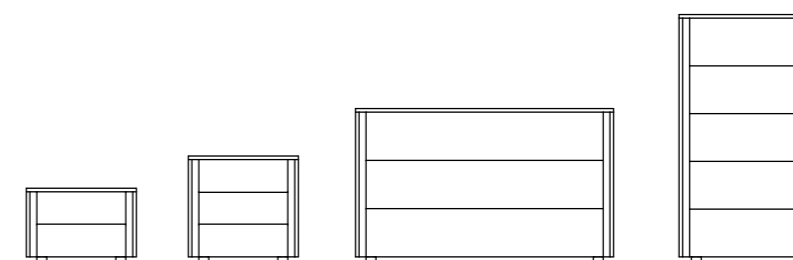

STICK

COMODINO, COMÒ E SETTIMINO
BEDSIDE TABLE, DRESSER AND TALLBOY

con ripiano intermedio fisso
with fixed intermediate shelf

con ripiano mobile in vetro
with glass movable shelf

QUADRO

COMODINO, COMÒ E SETTIMINO
BEDSIDE TABLE, DRESSER AND TALLBOY