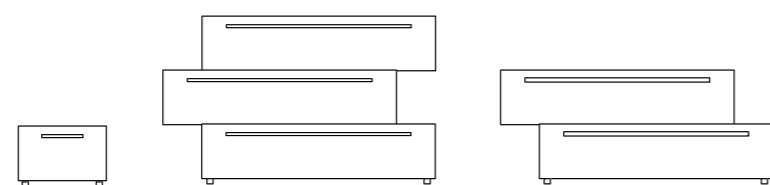

TULIP

COMODINO, COMÒ
BEDSIDE TABLE AND DRESSER