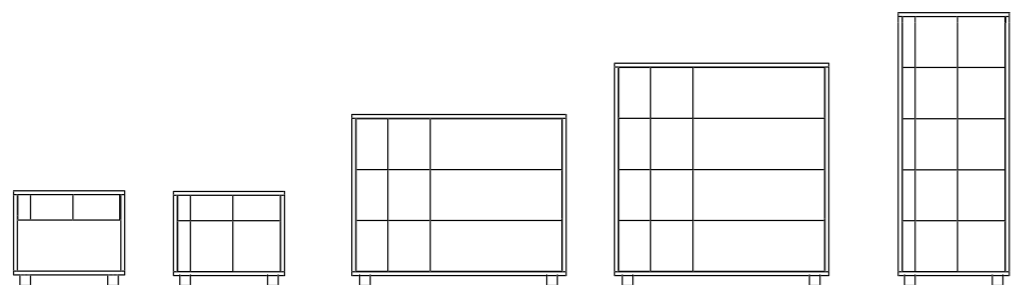

TETRIS

COMODINO, COMÒ E SETTIMINO
BEDSIDE TABLE, DRESSER AND TALLBOY

Il gruppo è caratterizzato
dall'applicazione di elementi laccati.

The bedroom set is characterised by the
use of lacquered elements.