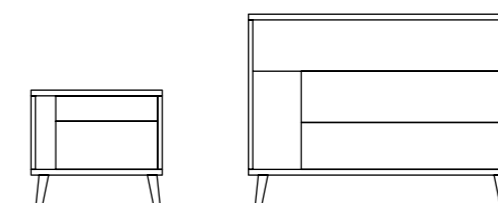

The set features an open-plan compartment which can be fitted with a metal insert in a Bianco opaco or Grigio titanio finish.

TETRIS

COMODINO, COMÒ E SETTIMINO
BEDSIDE TABLE, DRESSER AND TALLBOY

Il gruppo è caratterizzato
dall'applicazione di elementi laccati.