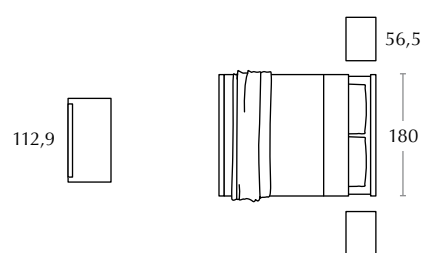

Elisabeth

specchiera / mirror