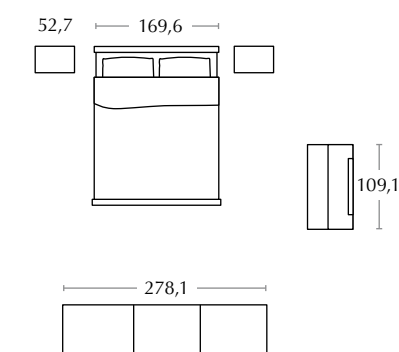

noce sorrento

specchio