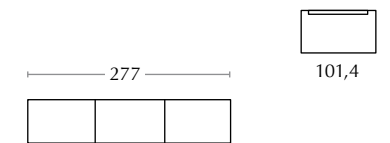

AM119 • matrimoniali •

Anastasia
letto in legno / wooden bed

Simply
gruppo / bedroom set

Aura
specchiera / mirror