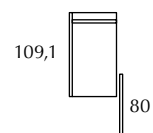

AM 102 • matrimoniali

Woody

gruppo / bedroom set

Kiss

letto imbottito / padded bed

Cleo

specchiera / mirror

bucaneve