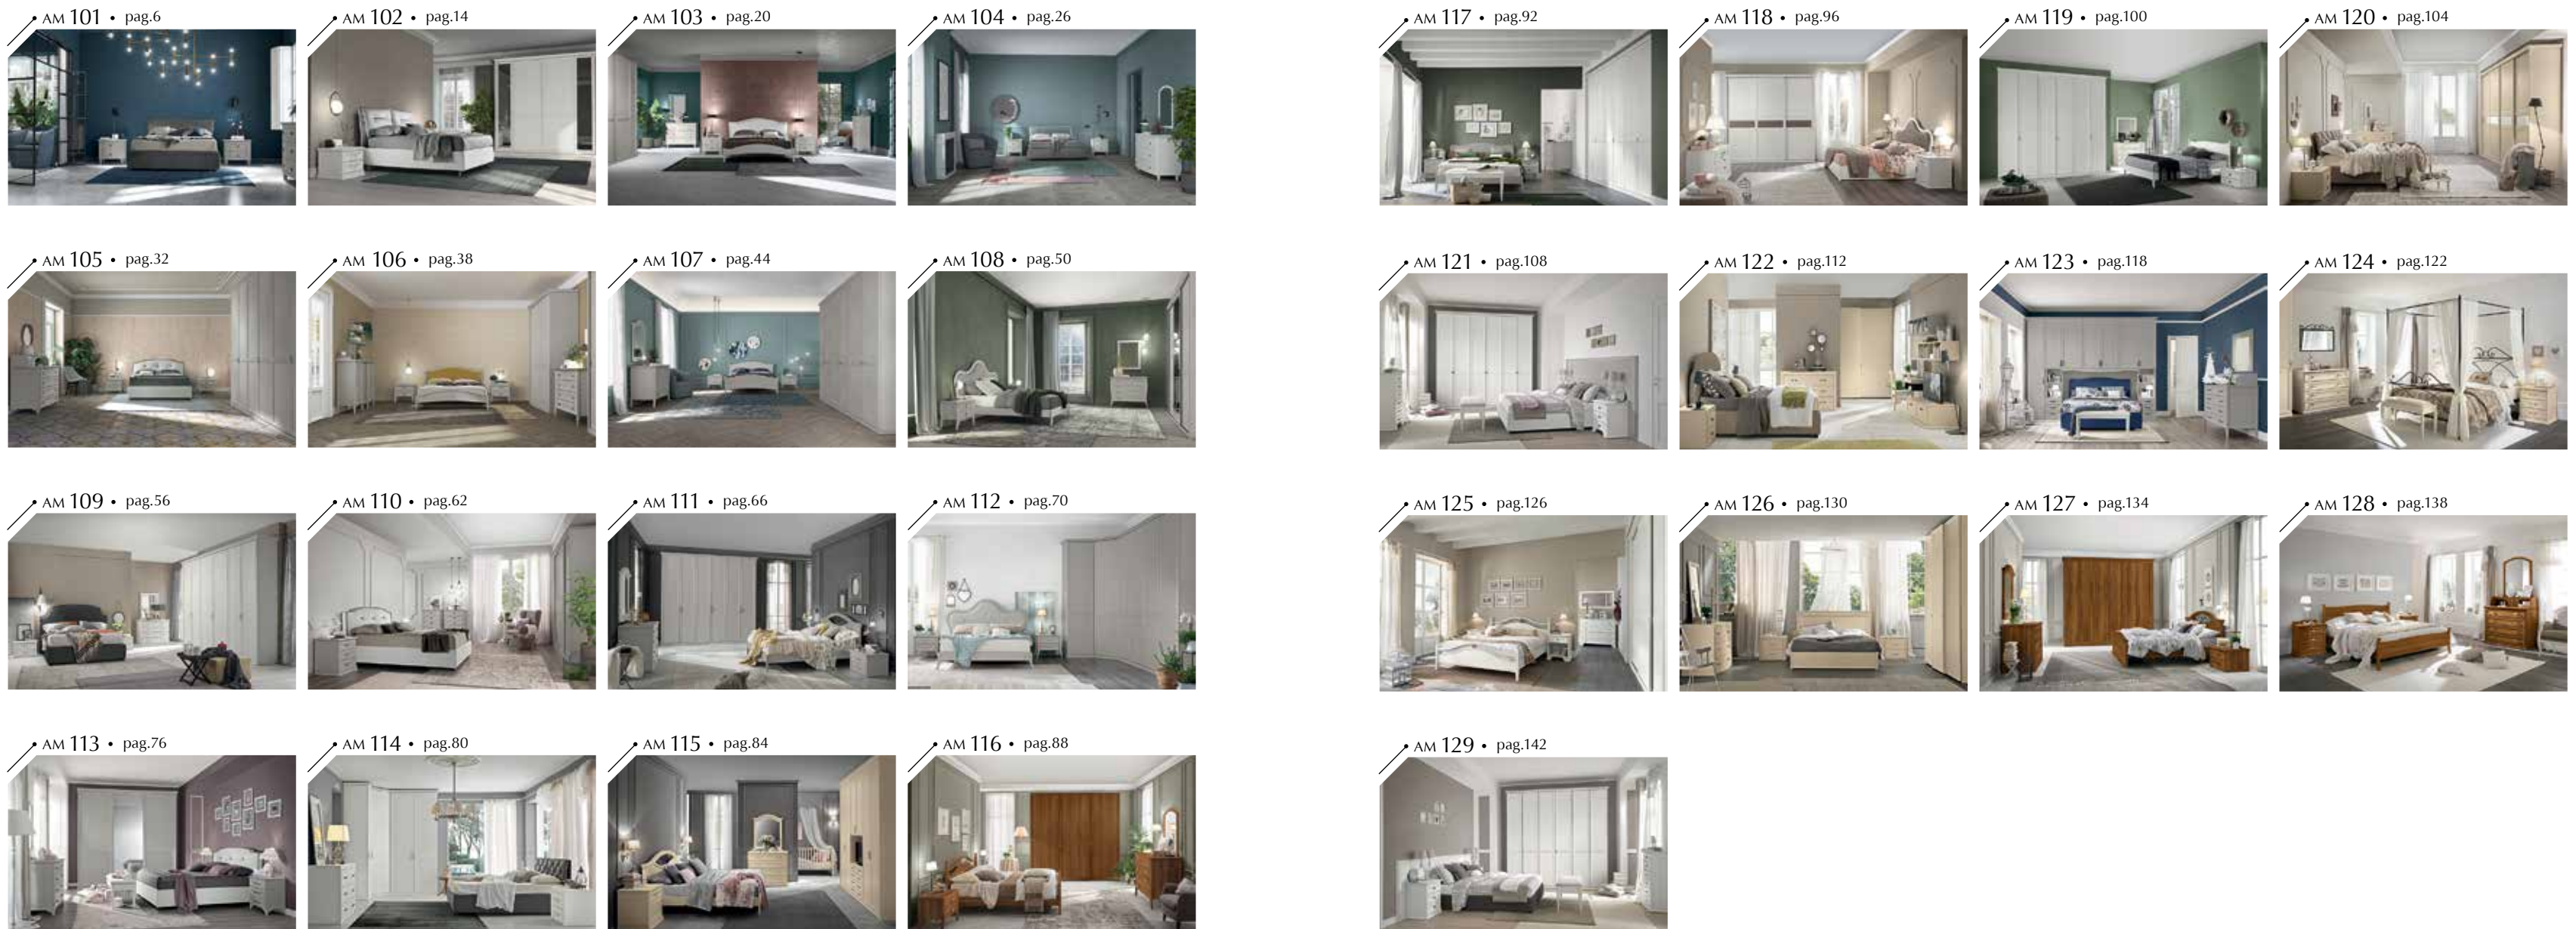

ARCADIA

indice composizioni
index of compositions

matrimoniali / master bedroom