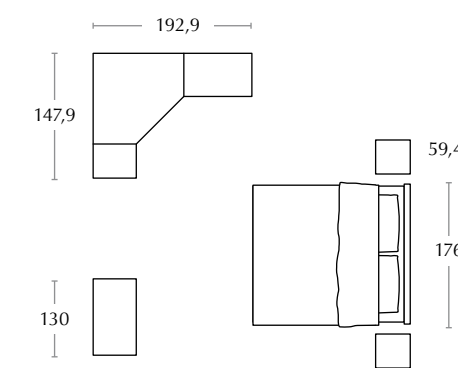

AM114 • matrimoniali •

Victory
gruppo / bedroom set

Gallery
letto imbottito / padded bed

Aura
specchiera / mirror

Arco
maniglia / handle