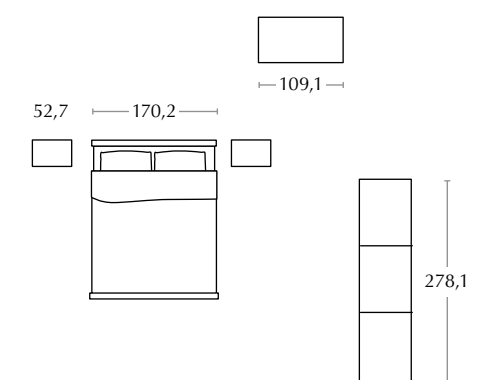

AM124 • matrimoniali

Woody
gruppo / bedroom set

Anthony
letto a baldacchino / canopy beds

Anthony
specchio / mirror

AM125 • matrimoniali •

Memory
gruppo / bedroom set

Selene
letto in legno con decoro Angel /
wooden bed with Angel decoration